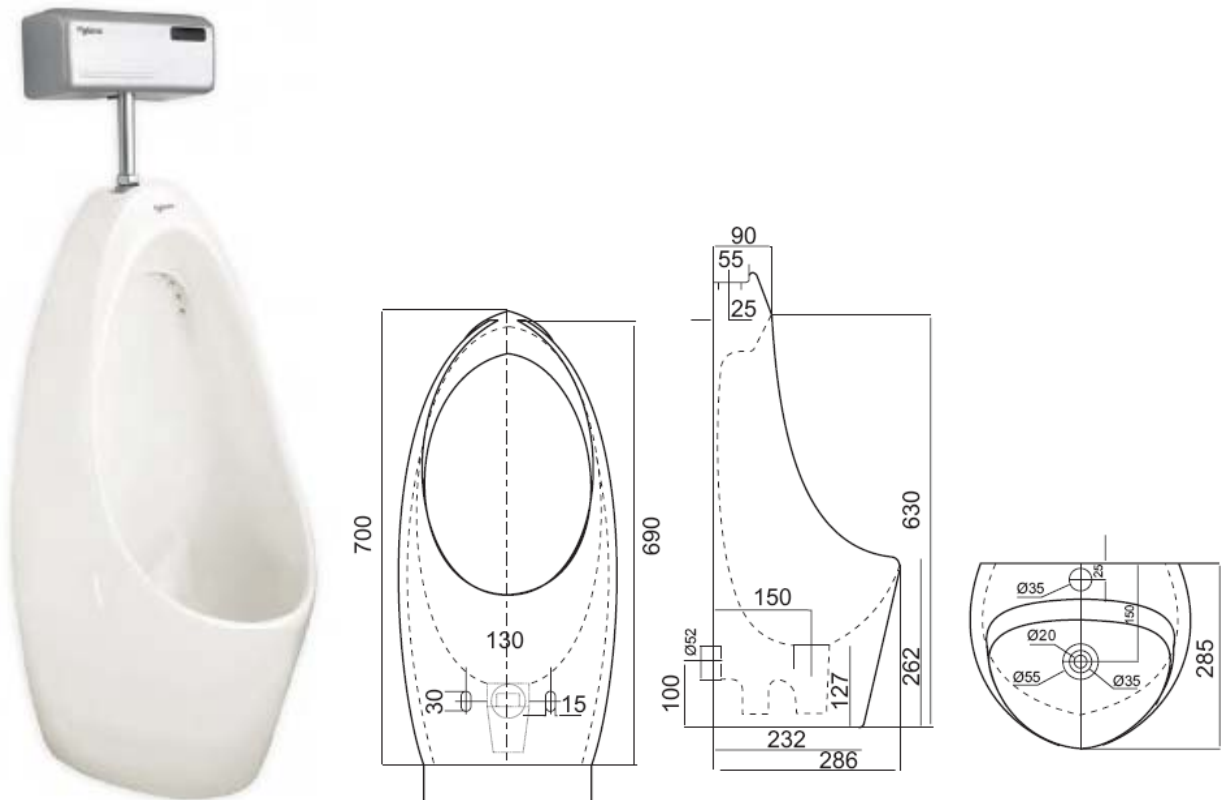

- Sản phẩm được thiết kế cho hệ xả tự động và hệ xả bấm.
- Nước xả đều quanh lòng tiểu vì được thiết kế trơn đều. Nên rất sạch và khô.
- Tạo cảm quan vững chắc, mạnh mẽ bởi các hình khối với đường cong ấn tượng.

T9:

Sử dụng công nghệ NANO siêu chống bám dính