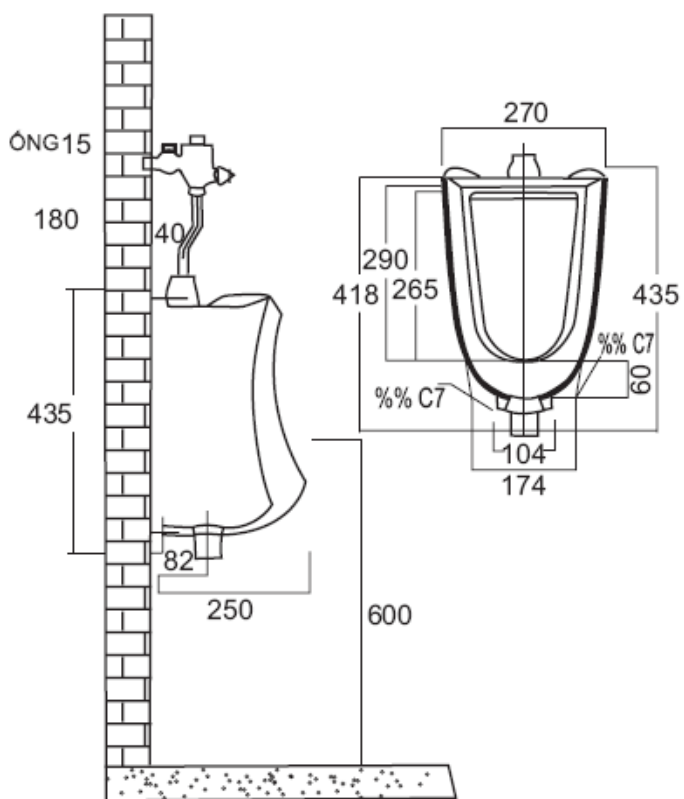

NHẬN BIẾT SẢN PHẨM SỨ THANH TRÌ

Vỏ hộp và bao bì:

- Mỗi sản phẩm sứ Thanh trì đều được ghi rõ nguồn gốc, nơi sản xuất trên bao bì phía ngoài “ Made in THANH TRÌ”
- Các chi tiết phụ kiện trong két nước cũng đều có chữ sứ Thanh trì Viglacera
- Nắp ngòi bằng nhựa được dập chữ nổi Thanh trì phía mặt dưới.
- Tất cả sản phẩm và riêng thân bệ đều được dán tem âm dương (1/2 xanh, 1/2 vàng)

Chất lượng sản phẩm:

- Phần sứ trắng, bóng mịn, độ tinh xảo cao, các góc cạnh và đường cong rất nét
- Phần không tráng men mặt sau cũng được làm rất thẩm mỹ và có chữ TT khắc chìm

TIÊU NAM:

TT1:

TT3:

TT7:

- Sản phẩm tiêu phổ thông, đơn giản, dễ lắp đặt.
- Sử dụng hệ xả bấm.
- Thích hợp với phòng WC nhỏ gọn tại mỗi hộ gia đình

TT5:

- Sản phẩm được thiết kế cho hệ xả tự động và hệ xả bấm.
- Nước xả đều quanh lòng tiểu vì được thiết kế trơn đều. Nên rất sạch và khô.
- Tạo cảm quan vững chắc, mạnh mẽ bởi các hình khối với đường cong ấn tượng.