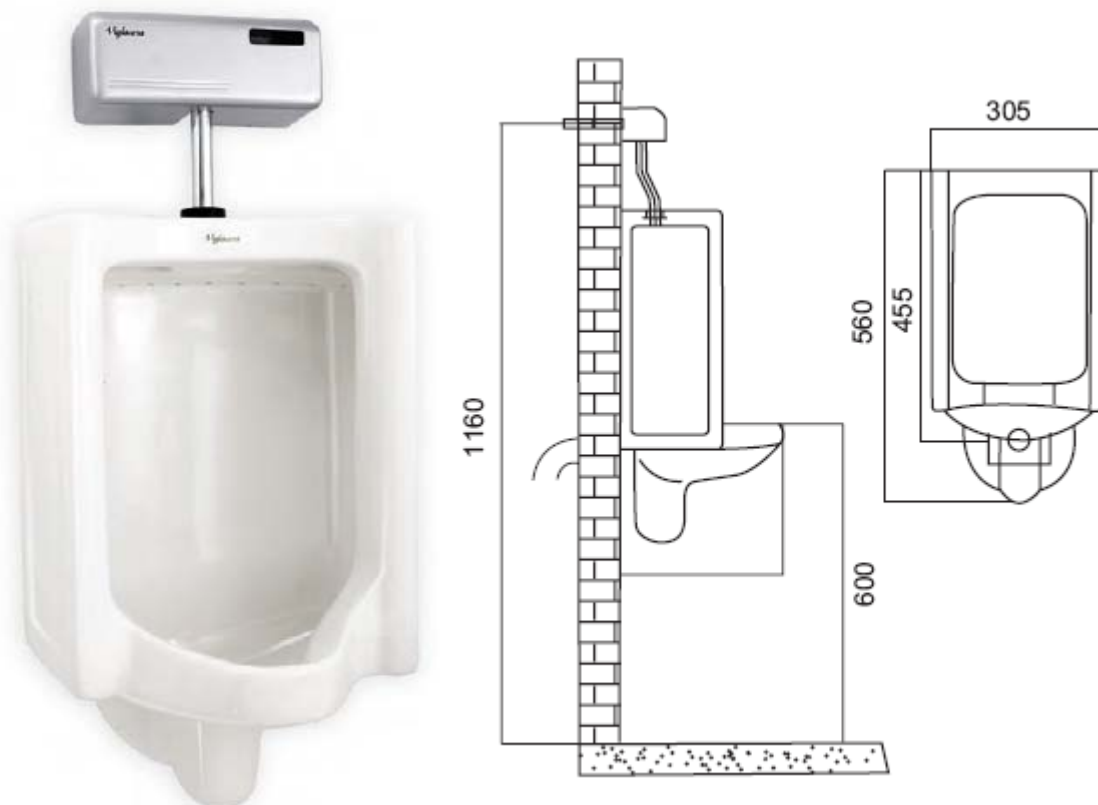

Chất lượng sản phẩm:

- Phần sứ trắng, bóng mịn, độ tinh xảo cao, các góc cạnh và đường cong rất nét
- Phần không tráng men mặt sau cũng được làm rất thẩm mỹ và có chữ TT khắc chìm

TIÊU NAM:

TT1:

TT3:

TT7:

- Sản phẩm tiêu phổ thông, đơn giản, dễ lắp đặt.
- Sử dụng hệ xả bấm.
- Thích hợp với phòng WC nhỏ gọn tại mỗi hộ gia đình

TT5:

- Sản phẩm được thiết kế cho hệ xả tự động và hệ xả bấm.
- Nước xả đều quanh lòng tiểu vì được thiết kế trơn đều. Nên rất sạch và khô.
- Tạo cảm quan vững chắc, mạnh mẽ bởi các hình khối với đường cong ấn tượng.

T9:

Sử dụng công nghệ NANO siêu chống bám dính

T1:

- Tiểu nam treo tường, sử dụng với cảm ứng tiểu hoặc van bấm

TA2:

- Kiểu dáng sang trọng, hiện đại.

- Sản phẩm được thiết kế cho hệ xả cảm ứng tự động và hệ xả bấm.
- Dễ lắp đặt.
- Nước xả đều quanh lòng tiêu vì được thiết trơn đều. Nên rất sạch và khô.
- Thích hợp với phòng WC nơi Công cộng, Sân bay, Khách sạn, Nhà hàng.

TA3:

- Kiểu dáng sang trọng, hiện đại.
- Sản phẩm được thiết kế cho hệ xả cảm ứng tự động và hệ xả bấm.
- Dễ lắp đặt.
- Nước xả đều quanh lòng tiêu vì được thiết trơn đều. Nên rất sạch và khô.
- Thích hợp với phòng WC nơi Công cộng, Sân bay, Khách sạn, Nhà hàng.