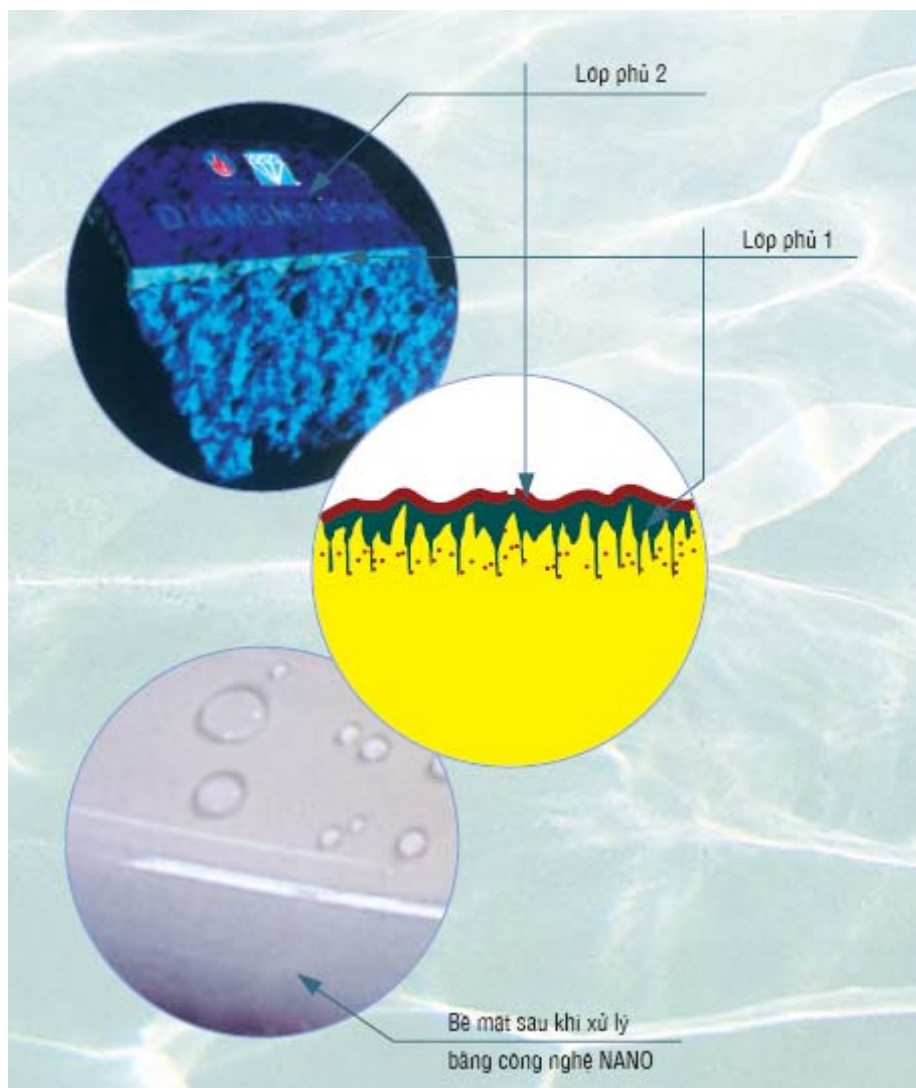

CÔNG NGHỆ NANO SẢN PHẨM SỨ VIGLACERA

Lớp phủ 1:

- Phản ứng hoá học xảy ra tạo lớp màng Silicon cấy sâu xuống bề mặt.

Lớp phủ 2:

- Chống bám dính nước (Hydrophobic)
- Siêu chống bám ố bẩn
- Giảm sự trầy xước và hạn chế ảnh hưởng của sự va đập
- Không bị ảnh hưởng của tia UV
- Tăng độ sáng bóng 20%
- Tăng độ trơn láng 30%
- An toàn và thân thiện với môi trường

ĐẶC ĐIỂM SẢN PHẨM SỨ VIGLACERA

Phụ kiện:

- Đồng bộ, siêu bền thích hợp với mọi nguồn nước

Chất men:

- Chất men bong đẹp, bền, chống nước cao 6,8 theo MOHL
- Có men chống dính, chống bám bẩn tối ưu

Lắp đặt:

Chất lượng sản phẩm:

- Phần sứ trắng, bóng mịn, độ tinh xảo cao, các góc cạnh và đường cong rất nét
- Phần không tráng men mặt sau cũng được làm rất thẩm mỹ và có chữ TT khắc chìm

TIÊU NAM:

TT1:

TT3:

TT7:

- Sản phẩm tiêu phổ thông, đơn giản, dễ lắp đặt.
- Sử dụng hệ xả bấm.
- Thích hợp với phòng WC nhỏ gọn tại mỗi hộ gia đình

TT5:

- Sản phẩm được thiết kế cho hệ xả tự động và hệ xả bấm.
- Nước xả đều quanh lòng tiểu vì được thiết kế trơn đều. Nên rất sạch và khô.
- Tạo cảm quan vững chắc, mạnh mẽ bởi các hình khối với đường cong ấn tượng.