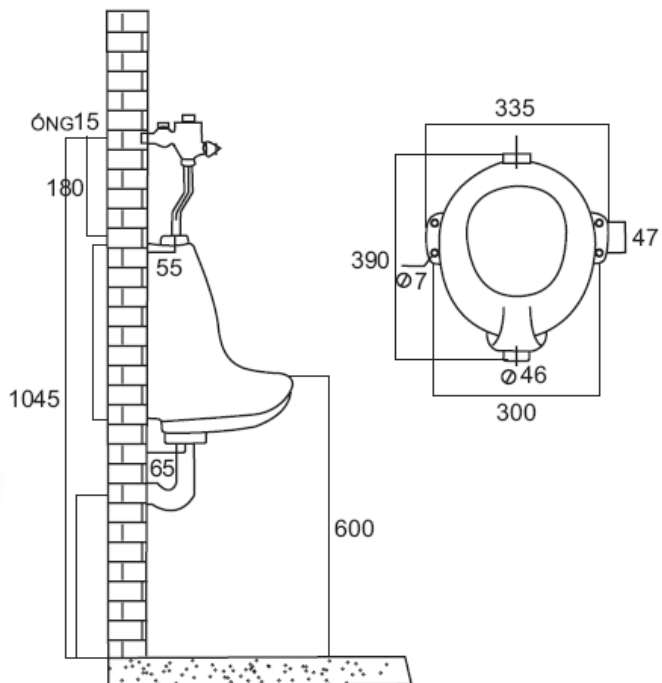

NHẬN BIẾT SẢN PHẨM SỨ THANH TRÌ

Vỏ hộp và bao bì:

- Mỗi sản phẩm sứ Thanh trì đều được ghi rõ nguồn gốc, nơi sản xuất trên bao bì phía ngoài “ Made in THANH TRÌ”
- Các chi tiết phụ kiện trong két nước cũng đều có chữ sứ Thanh trì Viglacera
- Nắp ngòi bằng nhựa được dập chữ nổi Thanh trì phía mặt dưới.
- Tất cả sản phẩm và riêng thân bệ đều được dán tem âm dương (1/2 xanh, 1/2 vàng)

Chất lượng sản phẩm:

- Phần sứ trắng, bóng mịn, độ tinh xảo cao, các góc cạnh và đường cong rất nét
- Phần không tráng men mặt sau cũng được làm rất thẩm mỹ và có chữ TT khắc chìm

TIÊU NAM:

TT1:

TT3:

TT7:

- Sản phẩm tiêu phổ thông, đơn giản, dễ lắp đặt.
- Sử dụng hệ xả bấm.
- Thích hợp với phòng WC nhỏ gọn tại mỗi hộ gia đình

TT5:

- Sản phẩm được thiết kế cho hệ xả tự động và hệ xả bấm.
- Nước xả đều quanh lòng tiểu vì được thiết kế trơn đều. Nên rất sạch và khô.
- Tạo cảm quan vững chắc, mạnh mẽ bởi các hình khối với đường cong ấn tượng.