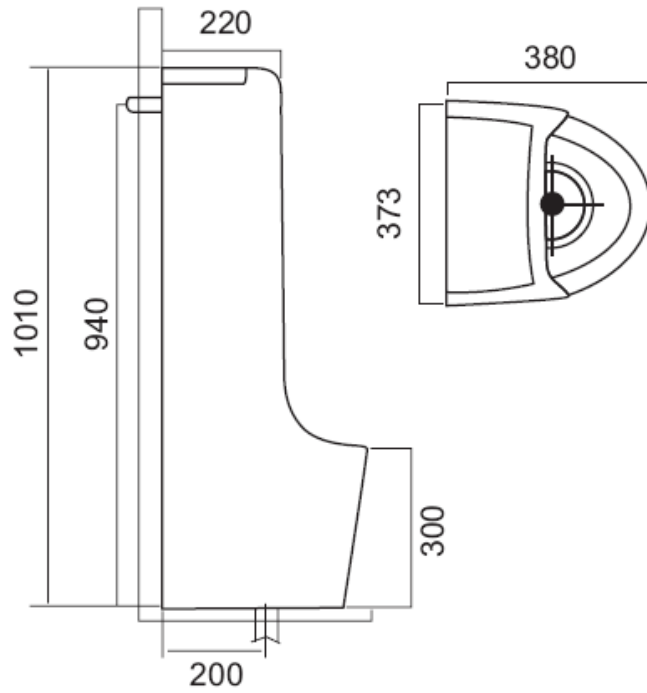

TD4:

- Kiểu cảm ứng đồng bộ

TIỂU NỮ:

VB3: