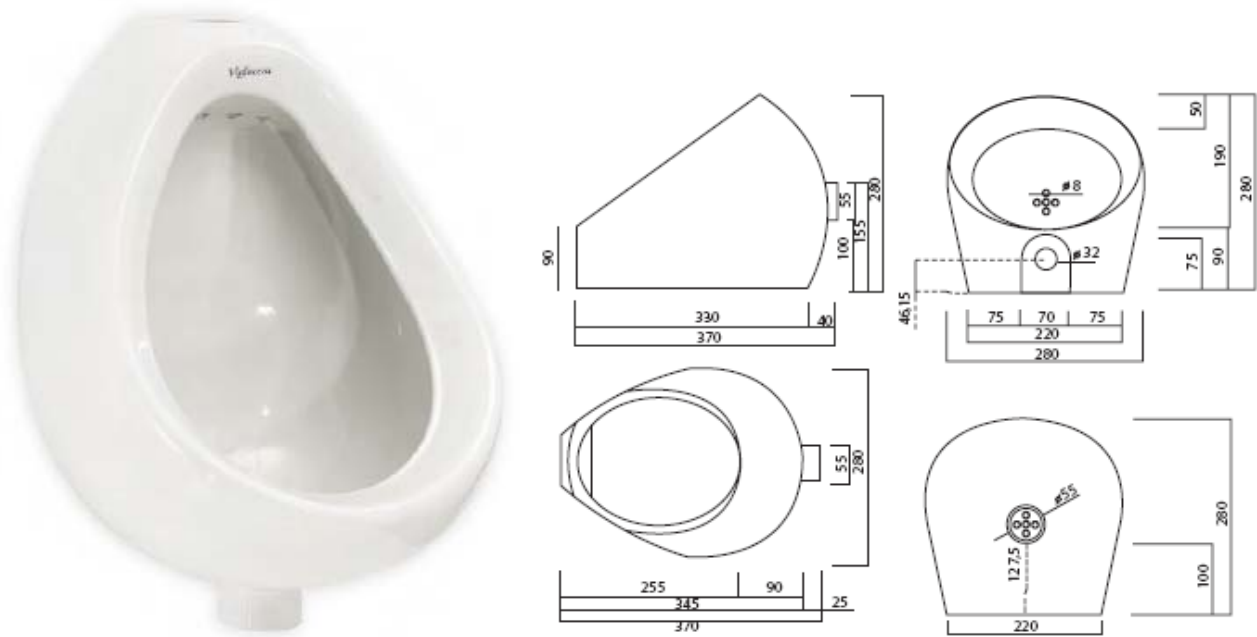

Chất lượng sản phẩm:

- Phần sứ trắng, bóng mịn, độ tinh xảo cao, các góc cạnh và đường cong rất nét
- Phần không tráng men mặt sau cũng được làm rất thẩm mỹ và có chữ TT khắc chìm

TIÊU NAM:

TT1:

TT3:

TT7:

- Sản phẩm tiêu phổ thông, đơn giản, dễ lắp đặt.
- Sử dụng hệ xả bấm.
- Thích hợp với phòng WC nhỏ gọn tại mỗi hộ gia đình

TT5:

- Sản phẩm được thiết kế cho hệ xả tự động và hệ xả bấm.
- Nước xả đều quanh lòng tiểu vì được thiết kế trơn đều. Nên rất sạch và khô.
- Tạo cảm quan vững chắc, mạnh mẽ bởi các hình khối với đường cong ấn tượng.