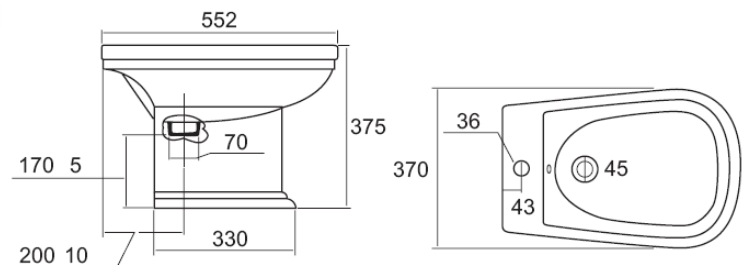

- Kiểu cảm ứng đồng bộ

TIỂU NỮ:

VB3: