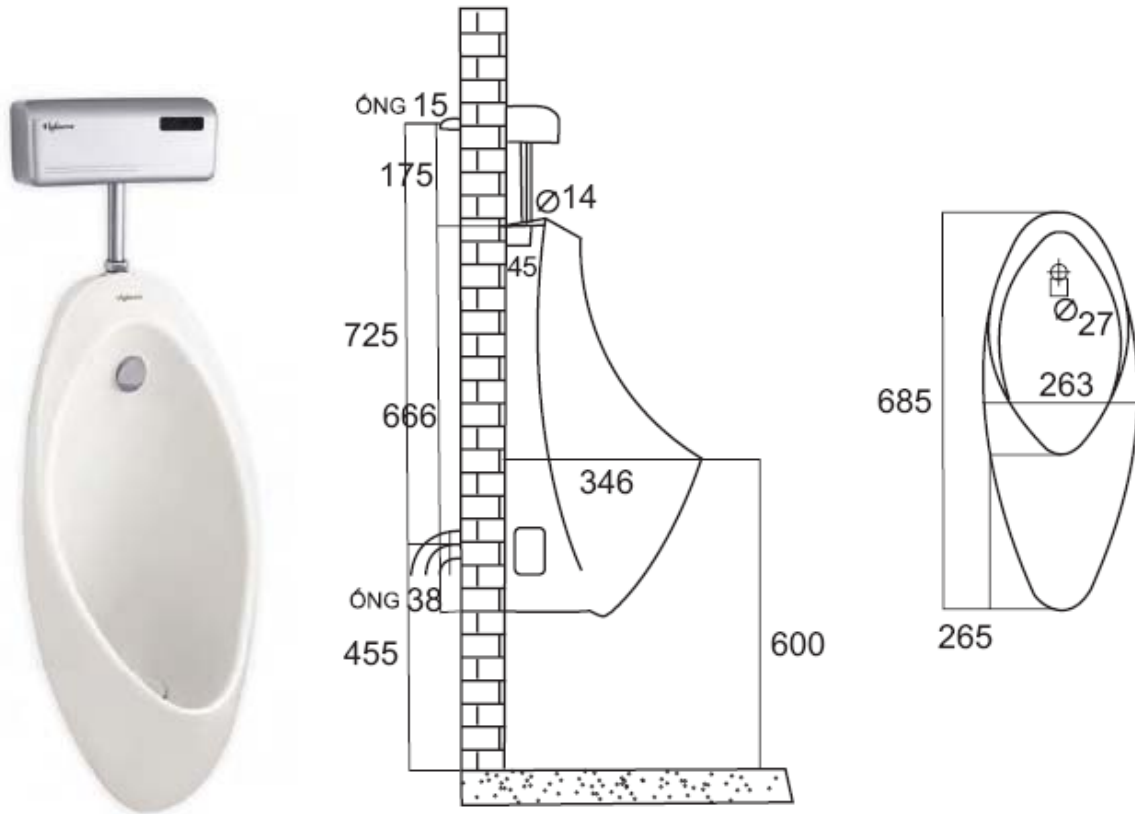

Chất lượng sản phẩm:

- Phần sứ trắng, bóng mịn, độ tinh xảo cao, các góc cạnh và đường cong rất nét
- Phần không tráng men mặt sau cũng được làm rất thẩm mỹ và có chữ TT khắc chìm

TIÊU NAM:

TT1:

TT3:

TT7:

- Sản phẩm tiêu phổ thông, đơn giản, dễ lắp đặt.
- Sử dụng hệ xả bấm.
- Thích hợp với phòng WC nhỏ gọn tại mỗi hộ gia đình

TT5:

- Sản phẩm được thiết kế cho hệ xả tự động và hệ xả bấm.
- Nước xả đều quanh lòng tiểu vì được thiết kế trơn đều. Nên rất sạch và khô.
- Tạo cảm quan vững chắc, mạnh mẽ bởi các hình khối với đường cong ấn tượng.

T9:

Sử dụng công nghệ NANO siêu chống bám dính

T1:

- Tiểu nam treo tường, sử dụng với cảm ứng tiểu hoặc van bấm

TA2:

- Kiểu dáng sang trọng, hiện đại.

- Sản phẩm được thiết kế cho hệ xả cảm ứng tự động và hệ xả bấm.
- Dễ lắp đặt.
- Nước xả đều quanh lòng tiêu vì được thiết trơn đều. Nên rất sạch và khô.
- Thích hợp với phòng WC nơi Công cộng, Sân bay, Khách sạn, Nhà hàng.