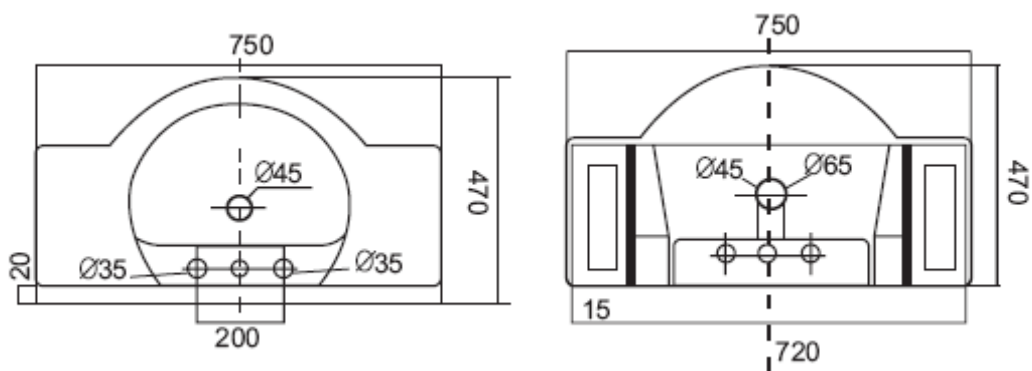

Chậu VU7 + chân VI3: