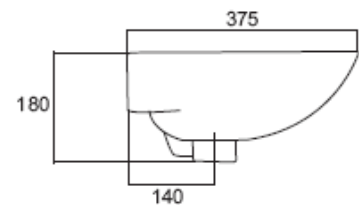

Chậu góc + chân VIIT:

Chậu treo tường, chân đứng