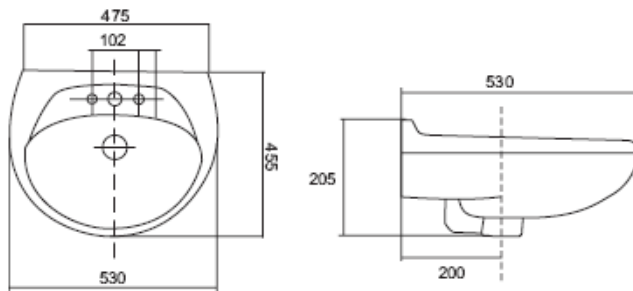

Chậu + chân VTL4:

Chậu VTL3N + Chân chậu VIIT:

Chậu HL4-600 + chân V02.3L:

Chậu VU9 + chân VI3:

Chậu VU7 + chân VI3:

Chậu VU6 + chân VI3:

Chậu + chân VI3N:

Chậu + chân chậu VI2:

Chậu + chân VIIT:

Chậu VTL3 + Chân VI5

Chậu + chân chậu V02.3C:

Chậu + chân VI5:

Chậu + chân CR1:

CHẬU RỬA ĐẶT DƯỚI BÀN ĐÁ

- Được lắp đặt phía dưới bàn đá (gọi là chậu âm).
- Sự hài hòa giữa chậu và bàn đá tạo khoảng rộng phía trước.
- Tiện lợi và tạo cảm giác thoải mái khi sử dụng