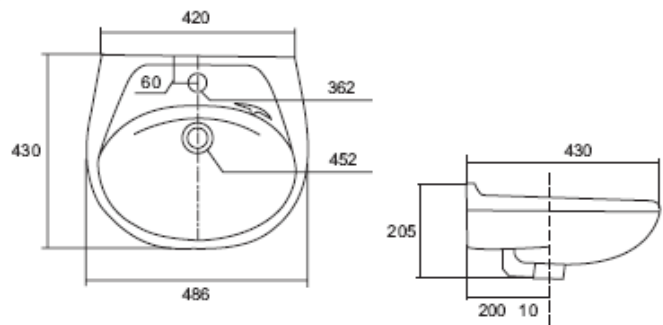

Chậu + chân VTL4:

Chậu VTL3N + Chân chậu VIIT:

Chậu HL4-600 + chân V02.3L:

Chậu VU9 + chân VI3:

Chậu VU7 + chân VI3:

Chậu VU6 + chân VI3:

Chậu + chân VI3N:

Chậu + chân chậu VI2:

Chậu + chân VIIT:

Chậu VTL3 + Chân VI5

Chậu + chân chậu V02.3C:

Chậu + chân VI5:

Chậu + chân CR1:

CHẬU RỬA ĐẶT DƯỚI BÀN ĐÁ

- Được lắp đặt phía dưới bàn đá (gọi là chậu âm).
- Sự hài hòa giữa chậu và bàn đá tạo khoảng rộng phía trước.
- Tiện lợi và tạo cảm giác thoải mái khi sử dụng