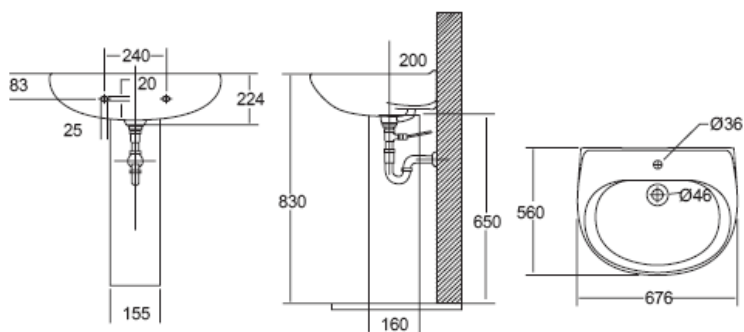

Chậu dùng cho trẻ em đồng bộ với bệ TE

Chậu góc + chân VIIT:

Chậu treo tường, chân đứng

Chậu VTL2 + Chân chậu VIIT:

Đặc điểm sản phẩm chậu rửa VTL2:

- Thiết kế đơn giản, nhỏ gọn, tiện ích sử dụng lớn, dễ lắp đặt.
- Thích hợp cho các phòng WC có diện tích khác nhau.
- Chân chậu che siphông, tạo mỹ thuật và chịu lực trong quá trình sử dụng.

Chậu + chân VTL4:

Chậu VTL3N + Chân chậu VIIT:

Chậu HL4-600 + chân V02.3L:

Chậu VU9 + chân VI3:

Chậu VU7 + chân VI3:

Chậu VU6 + chân VI3:

Chậu + chân VI3N:

Chậu + chân chậu VI2:

Chậu + chân VIIT:

Chậu VTL3 + Chân VI5

Chậu + chân chậu V02.3C:

Chậu + chân VI5:

Chậu + chân CR1:

CHẬU RỬA ĐẶT DƯỚI BÀN ĐÁ

- Được lắp đặt phía dưới bàn đá (gọi là chậu âm).
- Sự hài hòa giữa chậu và bàn đá tạo khoảng rộng phía trước.
- Tiện lợi và tạo cảm giác thoải mái khi sử dụng