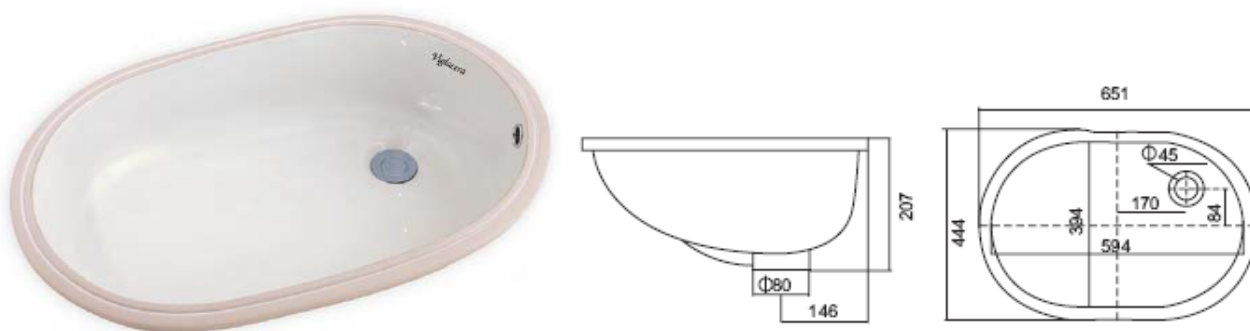

Chậu + chân VIIT:

Chậu VTL3 + Chân VI5

Chậu + chân chậu V02.3C:

Chậu + chân VI5:

Chậu + chân CR1:

CHẬU RỬA ĐẶT DƯỚI BÀN ĐÁ

- Được lắp đặt phía dưới bàn đá (gọi là chậu âm).
- Sự hài hòa giữa chậu và bàn đá tạo khoảng rộng phía trước.
- Tiện lợi và tạo cảm giác thoải mái khi sử dụng

Chậu bàn âm CA2:

Chậu bàn âm CA1:

CHẬU RỬA ĐẶT TRÊN MẶT BÀN ĐÁ

- Kiểu chậu đặt trên bàn mặt bàn đá.

- Dễ dàng lắp đặt với các loại vòi khác nhau.
- Kiểu dáng được thiết kế gọn xinh, diện tích cắt mặt đá lắp chậu nhỏ nhất.