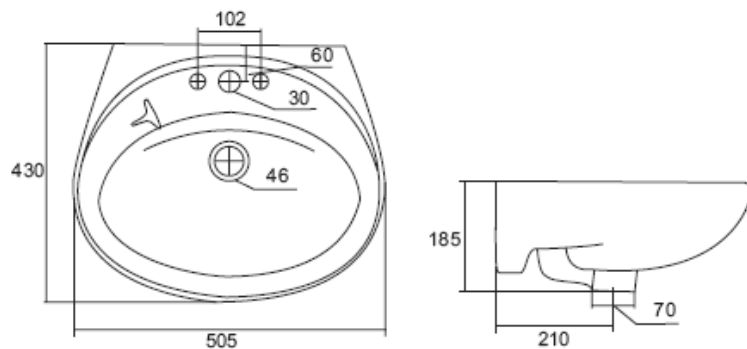

Chậu dùng cho trẻ em đồng bộ với bệ TE

Chậu góc + chân VIIT:

Chậu treo tường, chân đứng

Chậu VTL2 + Chân chậu VIIT:

Đặc điểm sản phẩm chậu rửa VTL2:

- Thiết kế đơn giản, nhỏ gọn, tiện ích sử dụng lớn, dễ lắp đặt.
- Thích hợp cho các phòng WC có diện tích khác nhau.
- Chân chậu che siphông, tạo mỹ thuật và chịu lực trong quá trình sử dụng.