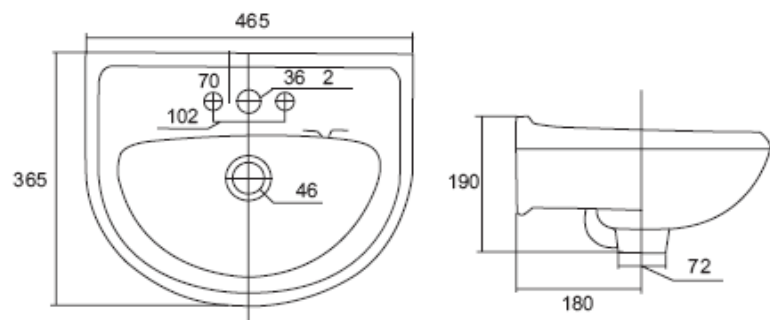

Chậu VTL3N + Chân chậu VIIT: