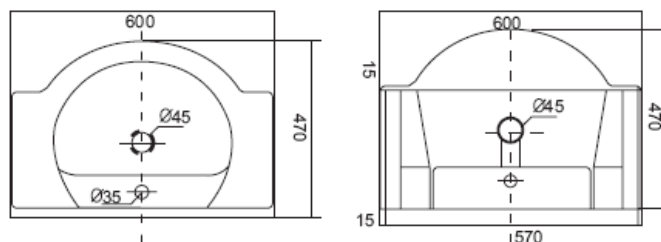

Chậu + chân VTL4:

Chậu VTL3N + Chân chậu VIIT:

Chậu HL4-600 + chân V02.3L:

Chậu VU9 + chân VI3:

Chậu VU7 + chân VI3:

Chậu VU6 + chân VI3:

Chậu + chân VI3N:

Chậu + chân chậu VI2:

Chậu + chân VIIT:

Chậu VTL3 + Chân VI5

Chậu + chân chậu V02.3C:

Chậu + chân VI5:

Chậu + chân CR1:

CHẬU RỬA ĐẶT DƯỚI BÀN ĐÁ

- Được lắp đặt phía dưới bàn đá (gọi là chậu âm).
- Sự hài hòa giữa chậu và bàn đá tạo khoảng rộng phía trước.
- Tiện lợi và tạo cảm giác thoải mái khi sử dụng