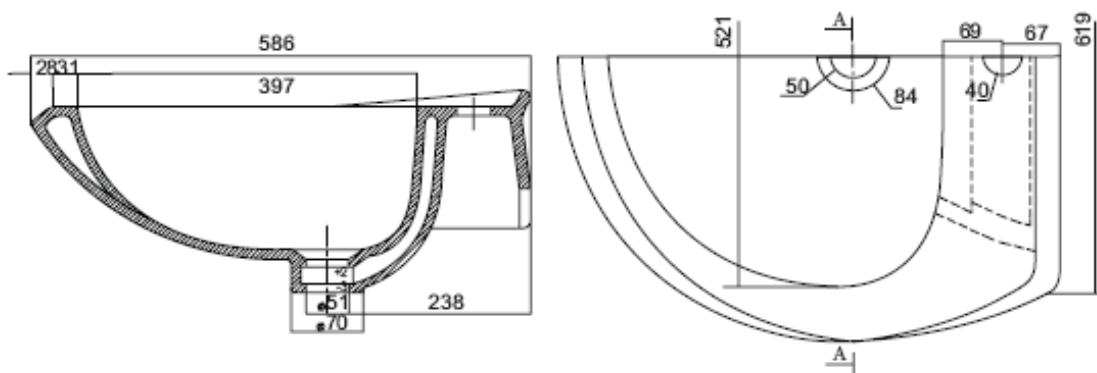

Chậu HL4-600 + chân V02.3L: