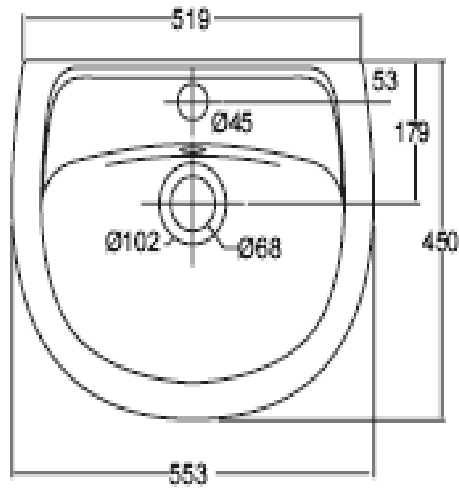

CHẬU RỬA TREO TƯỜNG

Chậu + chân TE:

Chậu dùng cho trẻ em đồng bộ với bệ TE