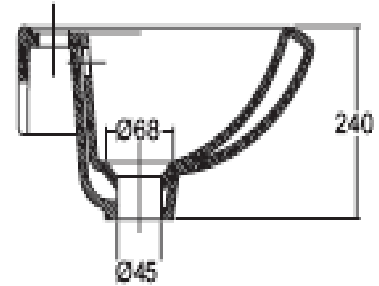

CHẬU RỬA TREO TƯỜNG

Chậu + chân TE:

Chậu dùng cho trẻ em đồng bộ với bệ TE