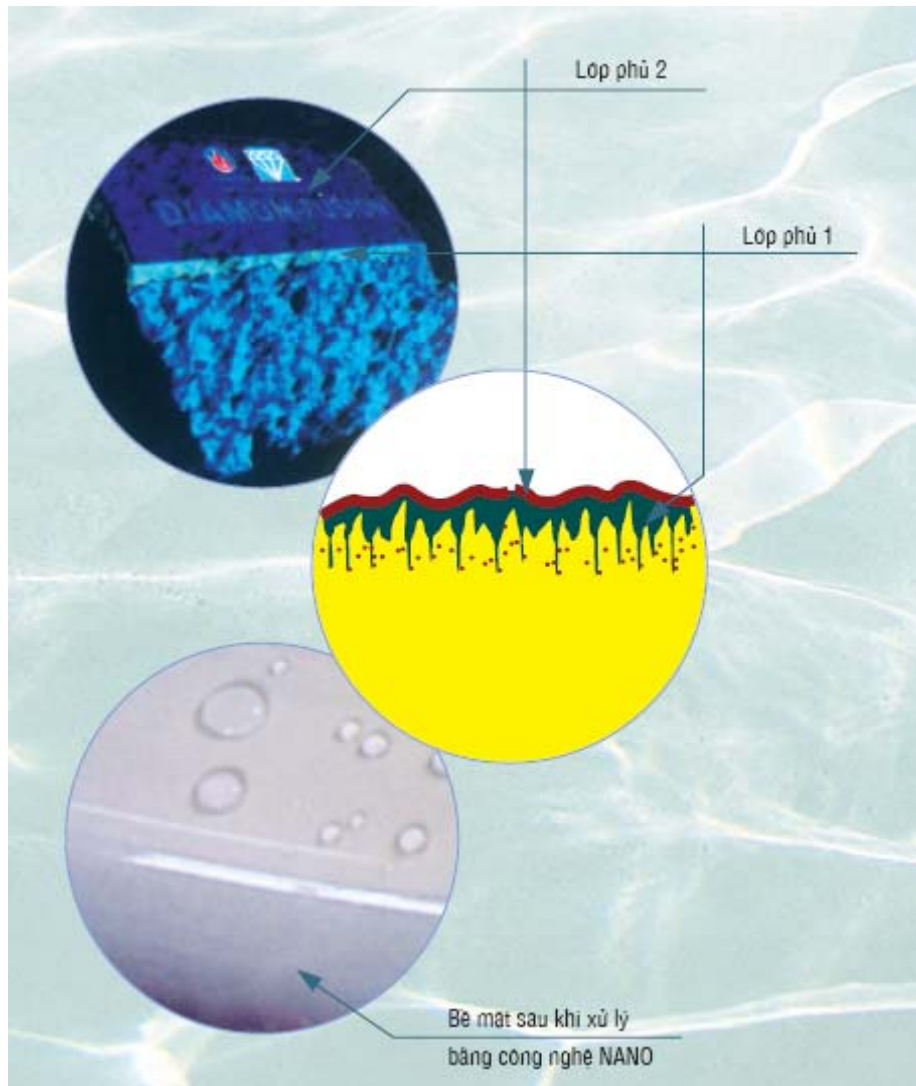

CÔNG NGHỆ NANO SẢN PHẨM SỨ VIGLACERA

Lớp phủ 1:

- Phản ứng hoá học xảy ra tạo lớp màng Silicon cấy sâu xuống bề mặt.

Lớp phủ 2:

- Chống bám dính nước (Hydrophobic)
- Siêu chống bám ố bẩn

- Giảm sự trầy xước và hạn chế ảnh hưởng của sự va đập
- Không bị ảnh hưởng của tia UV
- Tăng độ sáng bóng 20%
- Tăng độ trơn láng 30%
- An toàn và thân thiện với môi trường

ĐẶC ĐIỂM SẢN PHẨM SÚ VIGLACERA

Phụ kiện:

- Đồng bộ, siêu bền thích hợp với mọi nguồn nước

Chất men:

- Chất men bong đẹp, bền, chống nước cao 6,8 theo MOHL

- Có men chống dính, chống bám bẩn tối ưu

Lắp đặt:

- Rất đơn giản nhờ có hệ thống gioăng bán kèm, không phải dùng xi măng.

Tính ưu việt:

- Đảm bảo không có hiện tượng bốc mùi do có khe nứt ngầm bên trong thân bệ (vì 100% sản phẩm được kiểm tra vết nứt gây bốc mùi bằng thiết bị "**hút chân không**")

NHẬN BIẾT SẢN PHẨM SỨ THANH TRÌ

Chất lượng sản phẩm:

- Phần sứ trắng, bóng mịn, độ tinh xảo cao, các góc cạnh và đường cong rất nét
- Phần không tráng men mặt sau cũng được làm rất thẩm mỹ và có chữ TT khắc chìm

CHẬU RỬA TREO TƯỜNG

Chậu + chân TE: