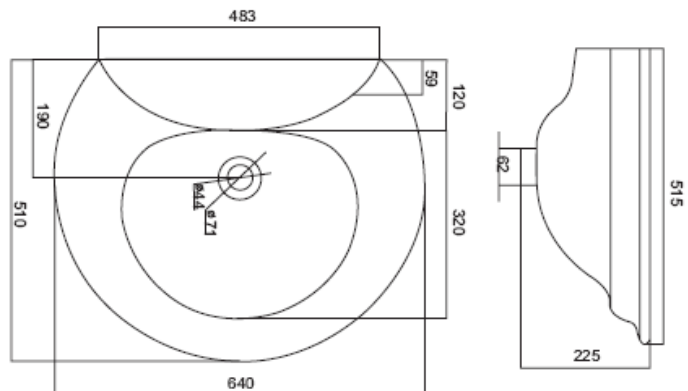

Chậu + chân VTL4: