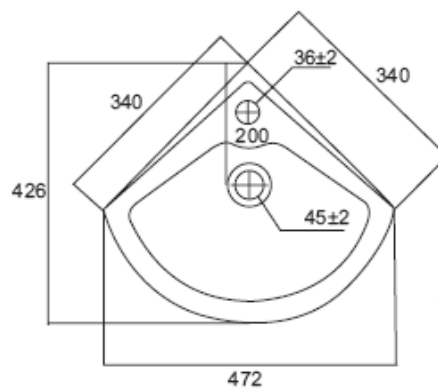

Chậu dùng cho trẻ em đồng bộ với bệ TE

Chậu góc + chân VIIT:

Chậu treo tường, chân đứng

Chậu VTL2 + Chân chậu VIIT:

Đặc điểm sản phẩm chậu rửa VTL2:

- Thiết kế đơn giản, nhỏ gọn, tiện ích sử dụng lớn, dễ lắp đặt.
- Thích hợp cho các phòng WC có diện tích khác nhau.
- Chân chậu che siphông, tạo mỹ thuật và chịu lực trong quá trình sử dụng.