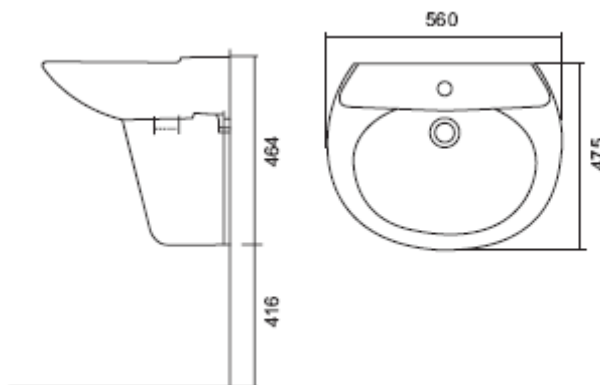

Chậu + chân VIIT:

Chậu VTL3 + Chân VI5

Chậu + chân chậu V02.3C:

Chậu + chân VI5:

Chậu + chân CR1:

CHẬU RỬA ĐẶT DƯỚI BÀN ĐÁ

- Được lắp đặt phía dưới bàn đá (gọi là chậu âm).
- Sự hài hòa giữa chậu và bàn đá tạo khoảng rộng phía trước.
- Tiện lợi và tạo cảm giác thoải mái khi sử dụng

Chậu bàn âm CA2:

Chậu bàn âm CA1:

CHẬU RỬA ĐẶT TRÊN MẶT BÀN ĐÁ

- Kiểu chậu đặt trên bàn mặt bàn đá.

- Dễ dàng lắp đặt với các loại vòi khác nhau.
- Kiểu dáng được thiết kế gọn xinh, diện tích cắt mặt đá lắp chậu nhỏ nhất.