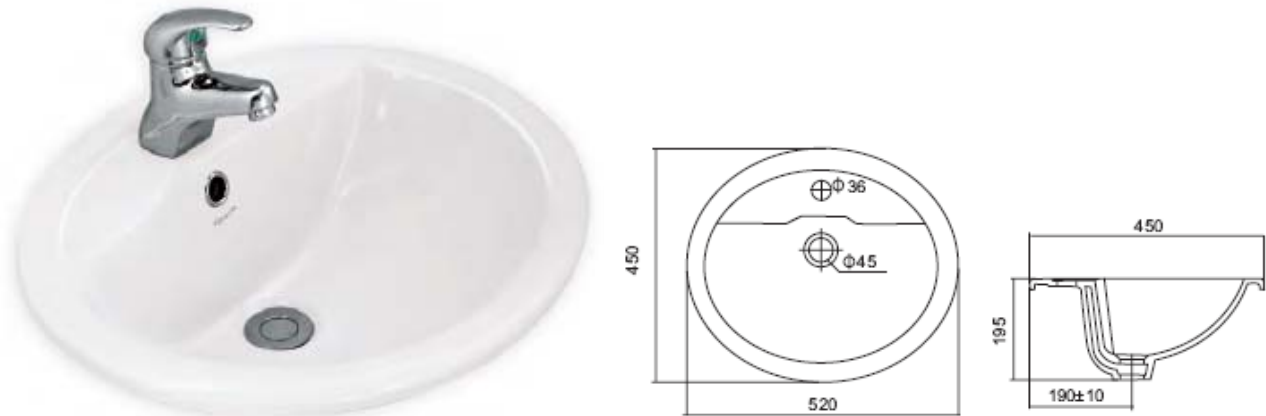

- Dễ dàng lắp đặt với các loại vòi khác nhau.
- Kiểu dáng được thiết kế gọn xinh, diện tích cắt mặt đá lắp chậu nhỏ nhất.

Chậu bàn dương CD1: