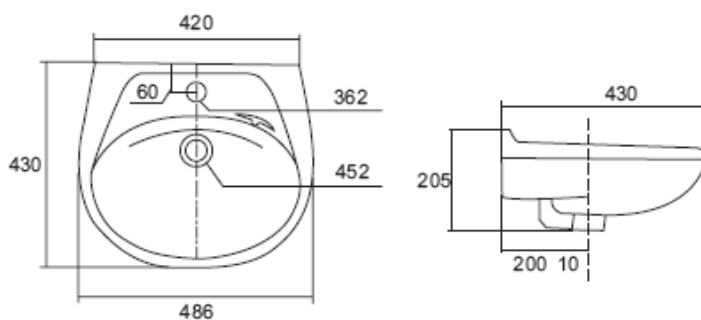

Chậu + chân VTL4:

Chậu VTL3N + Chân chậu VIIT:

Chậu HL4-600 + chân V02.3L:

Chậu VU9 + chân VI3:

Chậu VU7 + chân VI3:

Chậu VU6 + chân VI3:

Chậu + chân VI3N:

Chậu + chân chậu VI2:

Chậu + chân VIIT:

Chậu VTL3 + Chân VI5

Chậu + chân chậu V02.3C:

Chậu + chân VI5:

Chậu + chân CR1:

CHẬU RỬA ĐẶT DƯỚI BÀN ĐÁ

- Được lắp đặt phía dưới bàn đá (gọi là chậu âm).
- Sự hài hòa giữa chậu và bàn đá tạo khoảng rộng phía trước.
- Tiện lợi và tạo cảm giác thoải mái khi sử dụng