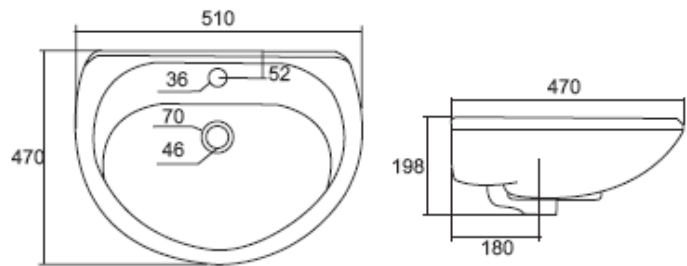

Chậu + chân VTL4:

Chậu VTL3N + Chân chậu VIIT:

Chậu HL4-600 + chân V02.3L:

Chậu VU9 + chân VI3:

Chậu VU7 + chân VI3:

Chậu VU6 + chân VI3:

Chậu + chân VI3N:

Chậu + chân chậu VI2:

Chậu + chân VIIT:

Chậu VTL3 + Chân VI5

Chậu + chân chậu V02.3C:

Chậu + chân VI5:

Chậu + chân CR1:

CHẬU RỬA ĐẶT DƯỚI BÀN ĐÁ

- Được lắp đặt phía dưới bàn đá (gọi là chậu âm).
- Sự hài hòa giữa chậu và bàn đá tạo khoảng rộng phía trước.
- Tiện lợi và tạo cảm giác thoải mái khi sử dụng