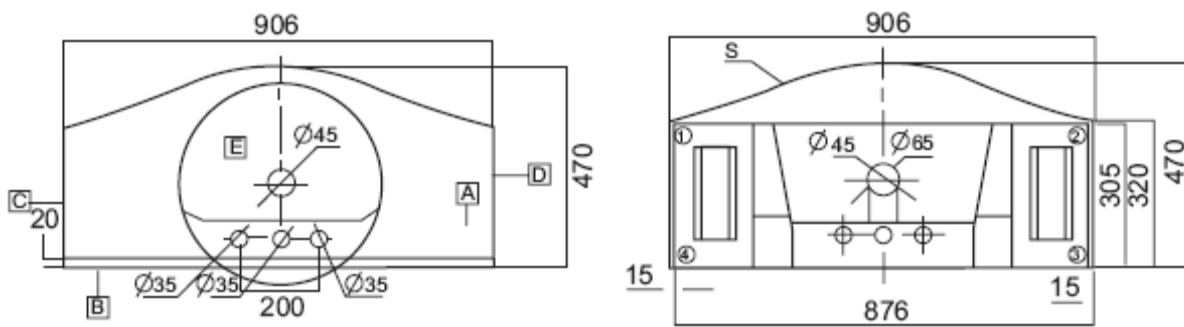

Chậu + chân VTL4:

Chậu VTL3N + Chân chậu VIIT:

Chậu HL4-600 + chân V02.3L:

Chậu VU9 + chân VI3:

Chậu VU7 + chân VI3:

Chậu VU6 + chân VI3:

Chậu + chân VI3N:

Chậu + chân chậu VI2:

Chậu + chân VIIT:

Chậu VTL3 + Chân VI5

Chậu + chân chậu V02.3C:

Chậu + chân VI5:

Chậu + chân CR1:

CHẬU RỬA ĐẶT DƯỚI BÀN ĐÁ

- Được lắp đặt phía dưới bàn đá (gọi là chậu âm).
- Sự hài hòa giữa chậu và bàn đá tạo khoảng rộng phía trước.
- Tiện lợi và tạo cảm giác thoải mái khi sử dụng