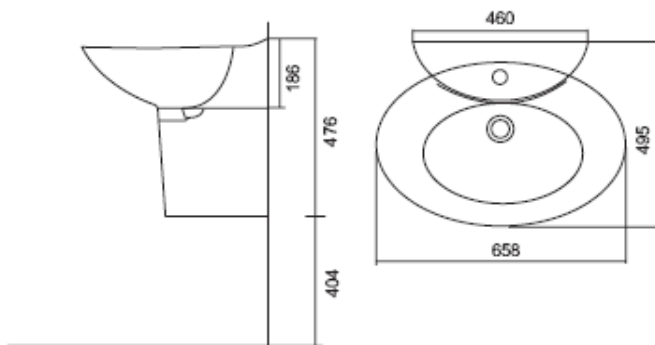

Chậu + chân VIIT:

Chậu VTL3 + Chân VI5

Chậu + chân chậu V02.3C:

Chậu + chân VI5:

Chậu + chân CR1:

CHẬU RỬA ĐẶT DƯỚI BÀN ĐÁ

- Được lắp đặt phía dưới bàn đá (gọi là chậu âm).
- Sự hài hòa giữa chậu và bàn đá tạo khoảng rộng phía trước.
- Tiện lợi và tạo cảm giác thoải mái khi sử dụng

Chậu bàn âm CA2:

Chậu bàn âm CA1:

CHẬU RỬA ĐẶT TRÊN MẶT BÀN ĐÁ

- Kiểu chậu đặt trên bàn mặt bàn đá.

- Dễ dàng lắp đặt với các loại vòi khác nhau.
- Kiểu dáng được thiết kế gọn xinh, diện tích cắt mặt đá lắp chậu nhỏ nhất.