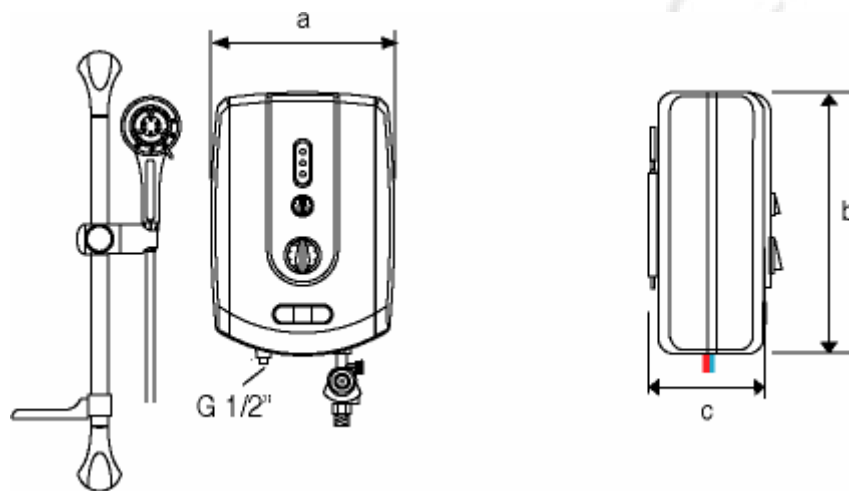

Kích thước bình:

	BRAVO có bơm/ hoặc không bơm
a mm	225
b mm	370
c mm	97

BELLO series (Y/G)

Được thiết kế với kiểu dáng sang trọng của Ý kết hợp với công nghệ tiên tiến châu Âu, mang lại cho người sử dụng sự AN TOÀN, TIỆN NGHI và THOẢI MÁI trong sử dụng.