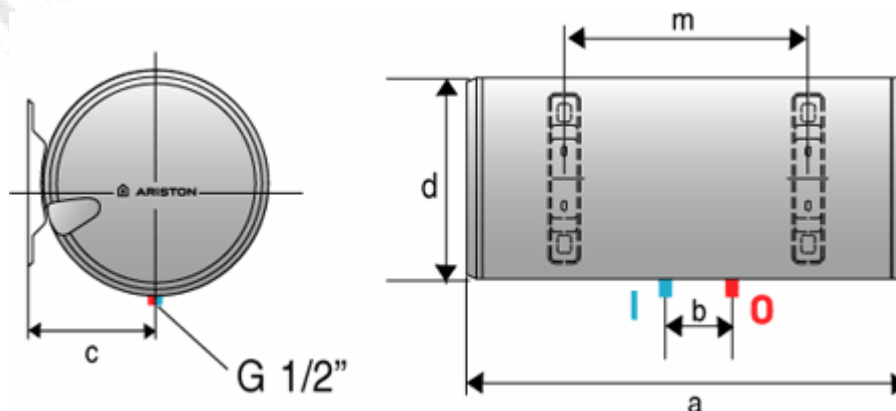

Chức năng hẹn giờ

- ✓ Hẹn giờ

- ✓ Chức năng ban đêm
- ✓ Chế độ tạm nghỉ

Giữ nhiệt tối ưu

- ✓ Cách nhiệt mật độ cao
- ✓ Chức năng giữ ấm

Thông số kỹ thuật

	Đơn vị tính	AM50SH2.5 E13 FE	AM60SH2.5 E13 FE	AM50SH2.5 ER FE	AM60SH2.5 ER FE
Dung tích	l	50	60	50	50
Công suất	w	2500	2500	2500	2500
Điện thế	V	230	230	230	230
Thời gian gia nhiệt [$\Delta T=35^{\circ}\text{C}$]	giờ:phút	0:51	1:02	0:51	1:02
Nhiệt độ tối đa	c	75	75	75	75
Tổn thất nhiệt	kWh/24hr	1.156	1.265	1.156	1.265
Áp suất hoạt động tối đa	bar	7.5	7.5	7.5	7.5
Trọng lượng tịnh	Kg	19.2	21.7	19.2	21.7
Độ dày bình chứa (trung bình)	mm	1.88	1.88	1.88	1.88

Kích thước sản phẩm:

	AM50SH2.5 EI3 FE	AM60SH2.5 EI3 FE	AM50SH2.5 ER FE	AM60SH2.5 ER FE
Installation	horizontal	horizontal	horizontal/covered	horizontal/covered
Product Code	3180077	3180078	3180079	3180080
a mm	820	962	820	962
b mm	100	100	100	100
c mm	202.5	202.5	202.5	202.5
d mm	365	365	365	365
m mm	434	576	434	576