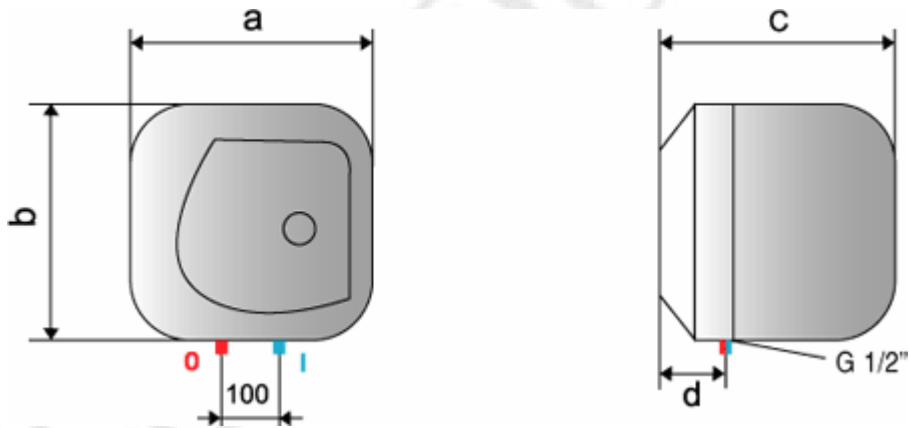

Đơn vị tính	Star 15	Star 30
Dung tích	l	15	30
Công suất	w	1500/2500	1500/2500
Điện thế	V	230	230
Thời gian gia nhiệt [$\Delta T=35^{\circ}\text{C}$]	giờ:phút	0:26/0:15	0:51/0:31
Nhiệt độ tối đa	c	75	75
Tổn thất nhiệt	kWh/24hr	0.66	0.81
Áp suất hoạt động tối đa	bar	8.0	8.0
Trọng lượng tịnh	Kg	7.5	12.8
Độ dày bình chứa (trung bình)	mm	2.1	2.2

Kích thước bình:

	Star 15	Star 30
Installation	Over sink	Over sink
Product Code	3180024	3180025
a mm	360	462
b mm	350	447
c mm	349	368
d mm	92	115