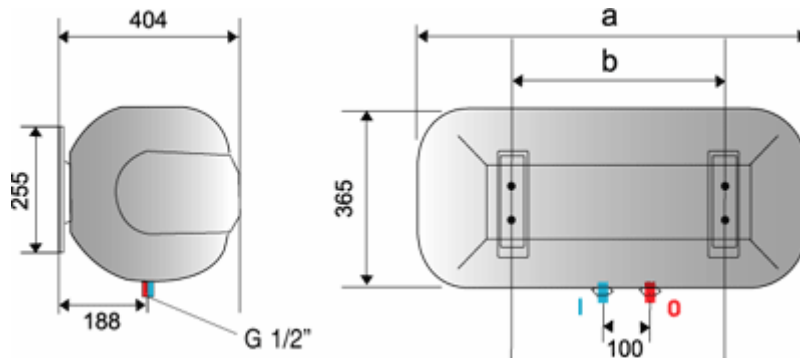

Trọng lượng tịnh	Kg	7.5	12.8
Độ dày bình chứa (trung bình)	mm	2.1	2.2

Kích thước sản phẩm:

	Pro 15	Pro 30
Installation	Over sink	Over sink
a mm	360	462
b mm	350	447
c mm	349	368
d mm	92	115

TiTech Pro

Pro series với Hệ Thống Kiểm Soát An Toàn TSS cùng thiết bị chống giật ELCB nâng cao hơn nữa độ an toàn cho người sử dụng. Thanh đốt với công nghệ tự làm sạch SCHE giúp tăng cường hiệu suất trao đổi nhiệt cùng lớp cách nhiệt mật độ cao góp phần tiết kiệm điện năng.