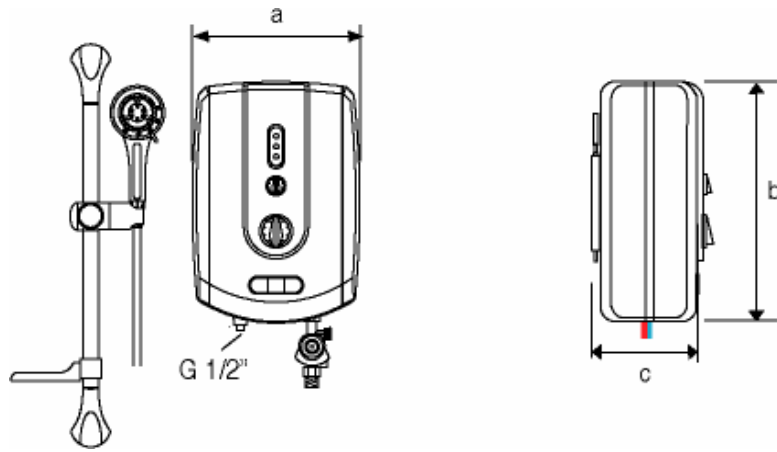

BRAVO có bơm/ hoặc không bơm
a mm	225
b mm	370
c mm	97

BRAVO Series

Dòng máy BRAVO với bộ kiểm soát điện tử, vòi sen đa chức năng cao cấp mang lại sự tiện nghi cho người sử dụng