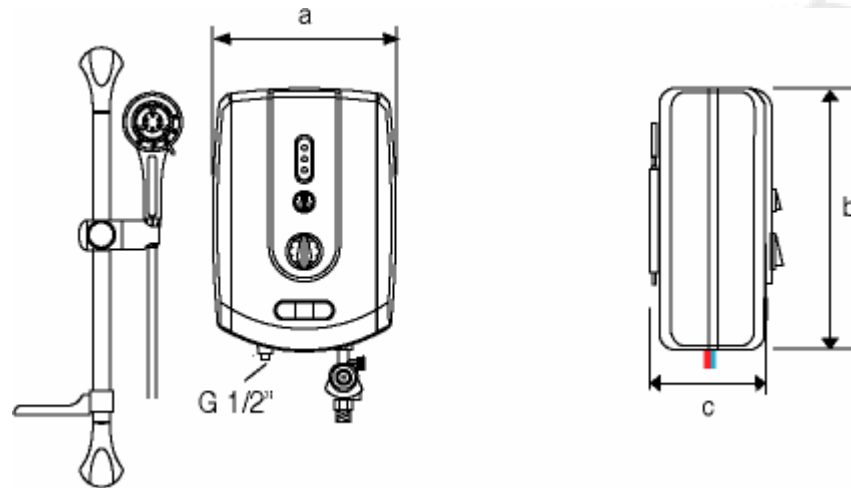

ELCB chống giật		Điện tử	Điện tử
Trọng lượng	kg	4	3
Linh kiện kèm theo máy		Bộ vòi sen đa cấp	Bộ vòi sen đa cấp

Kích thước bình:

	BRAVO có bơm/ hoặc không bơm
a mm	225
b mm	370
c mm	97

BELLO series (D/S)

Được thiết kế với kiểu dáng sang trọng của Ý kết hợp với công nghệ tiên tiến châu Âu, mang lại cho người sử dụng sự AN TOÀN, TIỆN NGHI và THOẢI MÁI trong sử dụng.