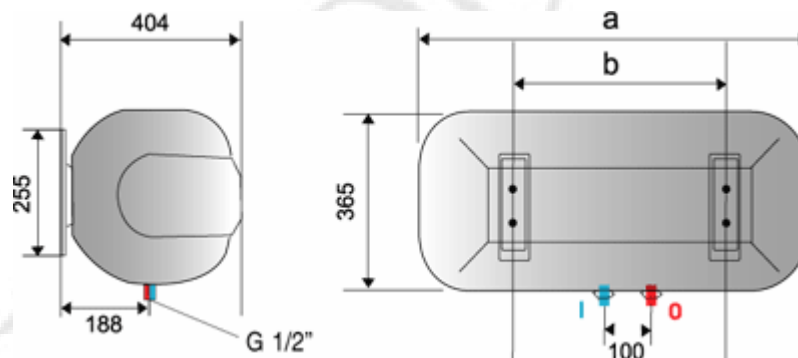

Đơn vị tính	Ti 15	Ti 30
Dung tích	l	15	30
Công suất	w	1500/2500	1500/2500
Điện thế	V	230	230
Thời gian gia nhiệt [$\Delta T=35^{\circ}\text{C}$]	giờ:phút	0:26/0:15	0:51/0:31
Nhiệt độ tối đa	c	75	75
Tồn thất nhiệt	kWh/24hr	0.66	0.81
Áp suất hoạt động tối đa	bar	7.5	7.5
Trọng lượng tịnh	Kg	7.5	12.8
Độ dày bình chứa (trung bình)	mm	2.1	2.2

Kích thước sản phẩm:

	Ti 15 OR 1.5	Ti 15 Or 2.5	Ti 30 Or 1.5	Ti 30 Or 2.5
Installation	Over sink	Over sink	Over sink	Over sink
Product Code	3180020	3180021	3180022	3180023
a mm	753	753	753	753
b mm	388	388	388	388