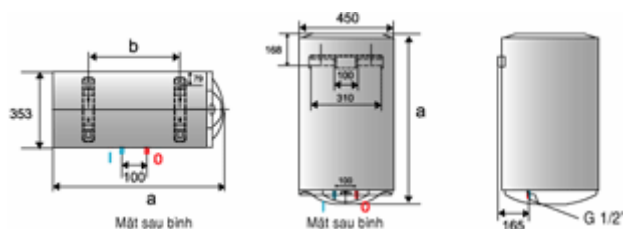

- ✓ Thiết bị ổn định nhiệt chính xác cao
- ✓ Lớp cách nhiệt mật độ cao góp phần tiết kiệm điện năng
- ✓ Kiểm soát nhiệt hiệu suất cao
- ✓ Siêu bền hơn nhờ công nghệ tráng Titan
- ✓ Thuận lợi trong lắp đặt và bảo dưỡng
- ✓ Có nhiều loại dung tích khác nhau, kiểu lắp đặt khác nhau
- ✓ Lựa chọn công suất: 1500W/2500W
- ✓ Nhiều loại dung tích chọn lựa; dung tích lớn mang lại sự tiện nghi hơn.

Thông số kỹ thuật:

	Đơn vị tính	Ti Pro 15 Or	Ti Pro 30 R	Ti Pro 40 SH	Ti Pro 50 SH	Ti Pro 50 V	Ti Pro 80 V	Ti Pro 100 V
Dung tích	l	15	30	40	50	50	80	100
Công suất	w	1500/2500	1500/2500	2500	2500	2500	2500	2500
Điện thế	V	230 230	230	230	230	230	230	230
Thời gian gia nhiệt [ΔT=35°C]	giờ:phút	0:26/0:15	0:51/0:31	0:41	0:51	0:51	1:22	1:43
Nhiệt độ tối đa	c	75	75	75	75	75	75	75
Tổn thất nhiệt	kWh/24 hr	0.66	0.81	0.97	1.19	1.19	1.41	1.60
Áp suất hoạt động tối đa	bar	7.5	7.5	8	8	8	8	8
Trọng lượng tịnh	Kg	7.5	12.8	17	19	20	23	25
Độ dày bình chứa (trung bình)	mm	2.1	2.2	1.8	1.8	1.8	18	

Kích thước bình: