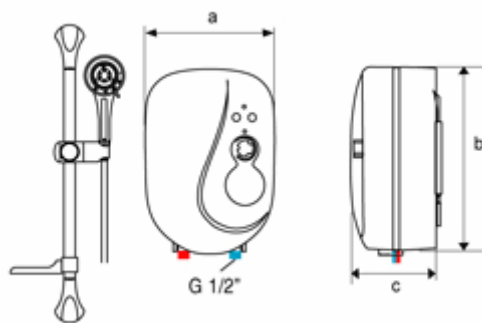

Kích thước bình:

	BRAVO có bơm/ hoặc không bơm
a mm	225
b mm	370
c mm	97

BRAVO Series

Dòng máy BRAVO với bộ kiểm soát điện tử, vòi sen đa chức năng cao cấp mang lại sự tiện nghi cho người sử dụng

Đặc điểm:

Kích thước bình:

	BRAVO có bơm/ hoặc không bơm
a mm	225
b mm	370
c mm	97

“GOOS hướng tới cải thiện hệ thống phân phối, cắt giảm giá thành sản phẩm.

Chúng tôi luôn sẵn sàng để các bạn gửi trọn niềm tin.”