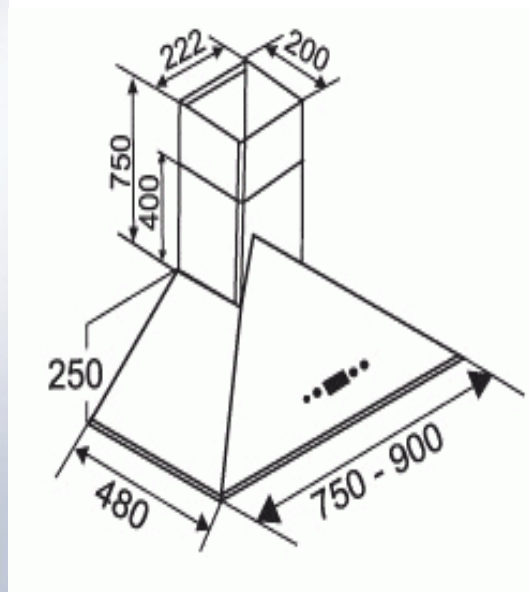

MC 9063 (750 - 900)

- Thân vỏ làm bằng thép đặc biệt