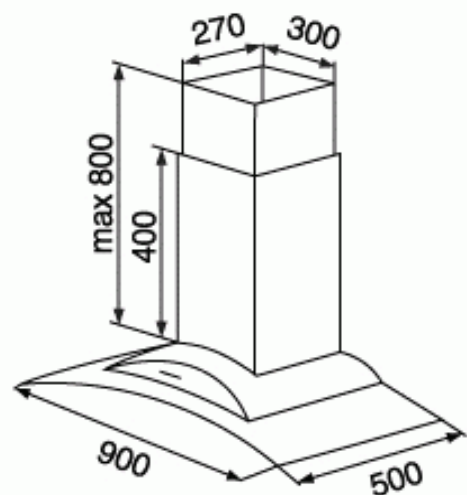

MC 9085 (900)

MC 9085 (750)

MC 9085 (900) và MC 9085 (750) hình thức và tính năng là giống nhau. Chúng khác nhau về kích thước chiều ngang: MC 9085 (900) chiều ngang là 900mm và MC 9085 (750) chiều ngang là 750mm