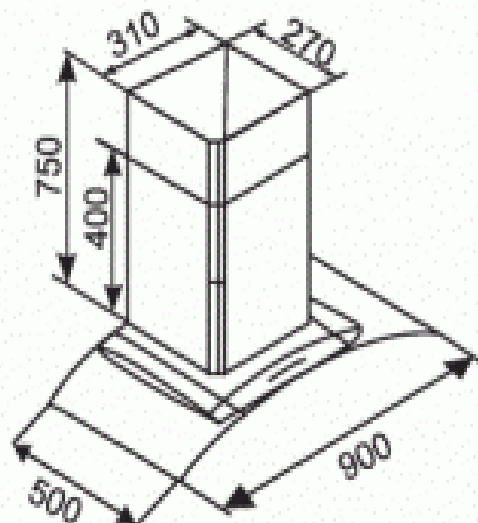

K 5060

- Thân vỏ làm bằng thép không rỉ đặc biệt
- Động cơ Turbin đôi. Công suất động cơ 198 W
- Kính chịu lực trong suốt. Dày 6 mm
- Công suất hút 900m³ / h. Độ ồn < 56 Db
- Màn hình LED
- Hệ thống điều khiển và hiển thị bằng điện tử 4 tốc độ
- Khử mùi bằng than hoạt tính và ống thoát ra ngoài
- Lưới lọc hợp kim nhôm 5 lớp
- Đèn Halogan phụ trợ. 2 x 20 W
- Chế độ hẹn giờ (Auto Stop)
- Bảo hành 2 năm