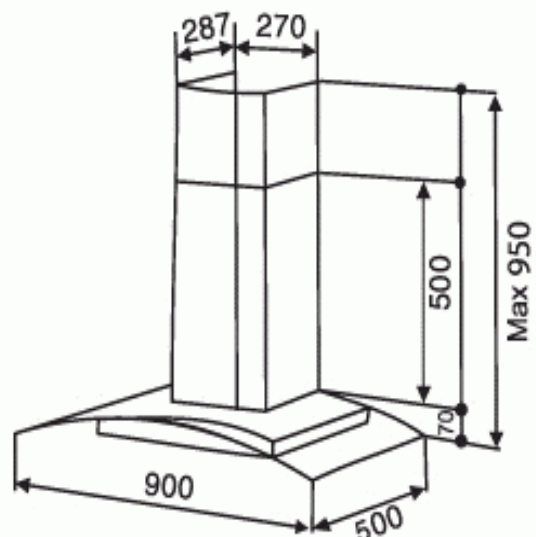

K 7992 FM

- Thân vỏ làm bằng thép đặc biệt
- Động cơ Turbin đôi phủ Teflon. Công suất động cơ 198 W
- Kính chịu lực trong suốt. Dày 8 mm
- Công suất hút 900m³/h. Độ ồn < 56 Db
- Màn hình hiển thị LCD
- Hệ thống điều khiển cảm ứng 5 tốc độ
- Hệ thống tự điều chỉnh tốc độ
- Hệ thống tắt / mở cảm ứng nhiệt
- Khử mùi bằng than hoạt tính và ống thoát ra ngoài
- Lưới lọc hợp kim nhôm 5 lớp
- Đèn Halogen phụ trợ. 2 x 20 W
- Chế độ hẹn giờ (Auto Stop)
- Có điều khiển từ xa
- Sản phẩm được bảo hành 2 năm

K 7356