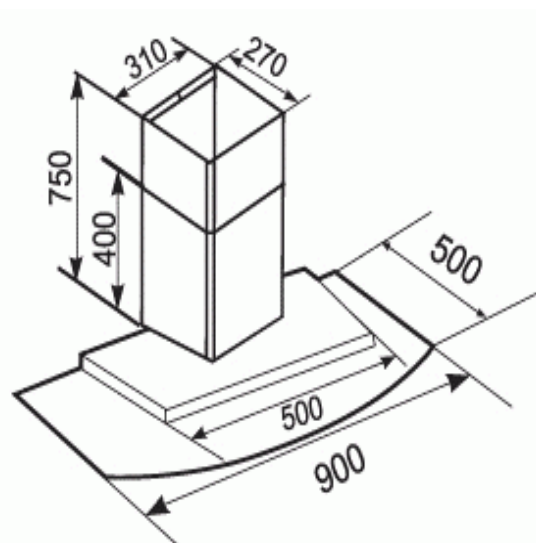

MC 9065 **NEW**

- Thân vỏ làm bằng thép đặc biệt
- Kính chịu lực trong suốt. Dày 8 mm
- Động cơ Turbin đôi. Công suất động cơ 198 W
- Công suất hút 900m³/h. Độ ồn < 56 Db
- Nút điều khiển điện tử 3 tốc độ
- Khử mùi bằng than hoạt tính và ống thoát ra ngoài
- Lưới lọc hợp kim nhôm 5 lớp
- Đèn Halogen phụ trợ. 2 x 25 W
- Chế độ hẹn giờ (Auto Stop)
- Sản phẩm được bảo hành 2 năm

MC 9066