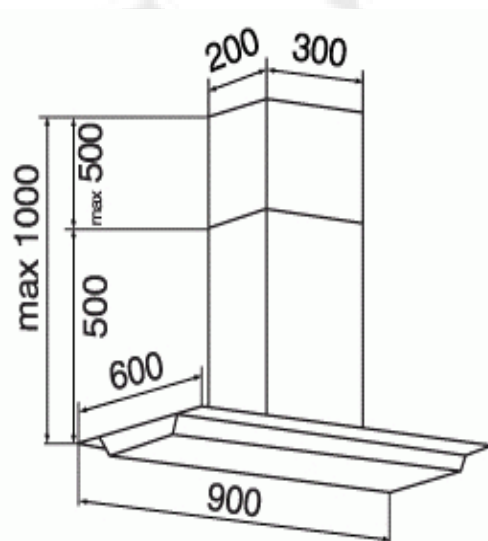

- Gắn độc lập
- Thân, vỏ làm bằng thép không rỉ đặc biệt
- Động cơ Turbin đôi phủ Teflon
- Kính chịu lực trong suốt. Dày 8 mm
- Công suất động cơ 198 W
- Công suất hút 900m³/h. Độ ồn < 60 Db
- Màn hình hiển thị LCD
- Khử mùi bằng than hoạt tính và ống thoát ra ngoài
- Lưới lọc hợp kim nhôm 5 lớp
- Đèn Halogen phụ trợ. 4 x 20 W
- Chế độ hẹn giờ (Auto Stop)
- Sản phẩm được bảo hành 2 năm

GL 9007 Đảo

- Gắn độc lập
- Thân, vỏ làm bằng thép không rỉ đặc biệt
- Động cơ Turbin đôi phủ Teflon
- Kính chịu lực trong suốt. Dày 8 mm
- Công suất động cơ 198 W
- Công suất hút 900m³/h. Độ ồn < 60 Db
- Màn hình hiển thị LCD
- Khử mùi bằng than hoạt tính và ống thoát ra ngoài
- Lưới lọc hợp kim nhôm 5 lớp
- Đèn Halogen phụ trợ. 2 x 20 W
- Sản phẩm được bảo hành 2 năm