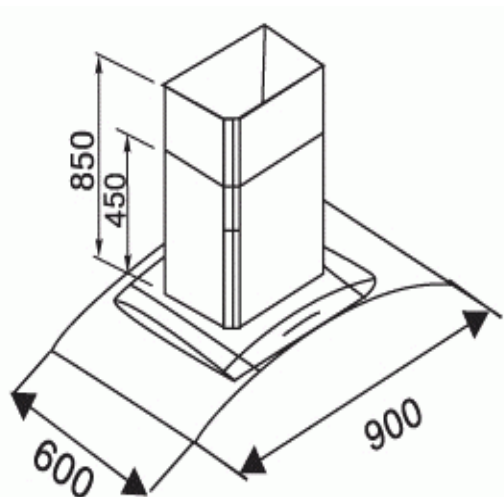

MÁY HÚT TREO ĐỘC LẬP

MC 9066 Đảo

- Gắn độc lập
- Thân, vỏ làm bằng thép không rỉ đặc biệt
- Động cơ Turbin đôi phủ Teflon
- Kính chịu lực trong suốt. Dày 8 mm
- Công suất động cơ 198 W
- Công suất hút 900m³/h. Độ ồn < 60 Db
- Màn hình hiển thị LCD
- Nút điều khiển từ 3 tốc độ
- Khử mùi bằng than hoạt tính và ống thoát ra ngoài
- Lưới lọc hợp kim nhôm 5 lớp
- Đèn Halogan phụ trợ. 2 x 20 W
- Chế độ hẹn giờ (Auto Stop)
- Sản phẩm được bảo hành 2 năm

MC 9068 Đảo