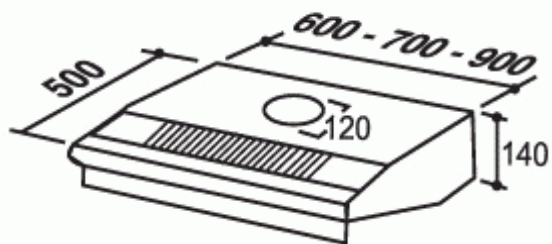

MÁY HÚT KHÓI KHỬ MÙI CLASSIC

H 322-600 INOX

H 322-700 INOX

H322-700W

Sơn tĩnh điện màu trắng

H 322-700B

Sơn tĩnh điện màu đen

- Thân vỏ làm bằng thép không rỉ đặc biệt
- Hai động cơ.
- Công suất 2 x 150 W
- Công suất hút 450m³/h. Độ ồn < 58 Db
- Nút điều khiển điện tử 3 tốc độ
- Khử mùi bằng than hoạt tính và ống thoát ra ngoài
- Lưới lọc hợp kim nhôm 5 lớp
- Đèn phụ trợ 2 x 40 W
- Sản phẩm được bảo hành 2 năm