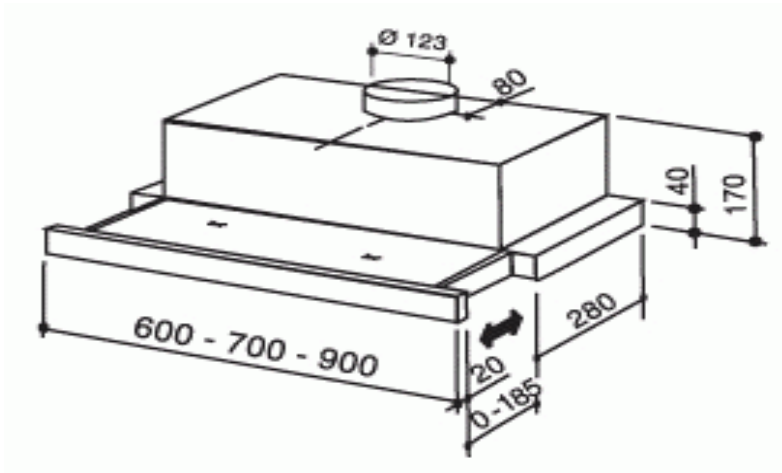

- Nút điều khiển điện tử 3 tốc độ
- Khử mùi bằng than hoạt tính và ống thoát ra ngoài
- Lưới lọc hợp kim nhôm 5 lớp
- Đèn phụ trợ 1 x 40 W
- Sản phẩm được bảo hành 2 năm

MÁY HÚT DẠNG ÂM KỆ BẾP

- Gắn âm kệ bếp, có thể kéo ra tăng diện tích hút
- Thân vỏ làm bằng thép không rỉ đặc biệt
- Động cơ Turbin đôi. Công suất động cơ 175 W
- Công suất hút 550m³/h. Độ ồn < 59 Db
- Nút điều khiển 2 tốc độ
- Khử mùi bằng than hoạt tính và ống thoát ra ngoài
- Lưới lọc hợp kim nhôm 3 lớp
- Đèn phụ trợ. 2 x 40 W
- Sản phẩm được bảo hành 2 năm