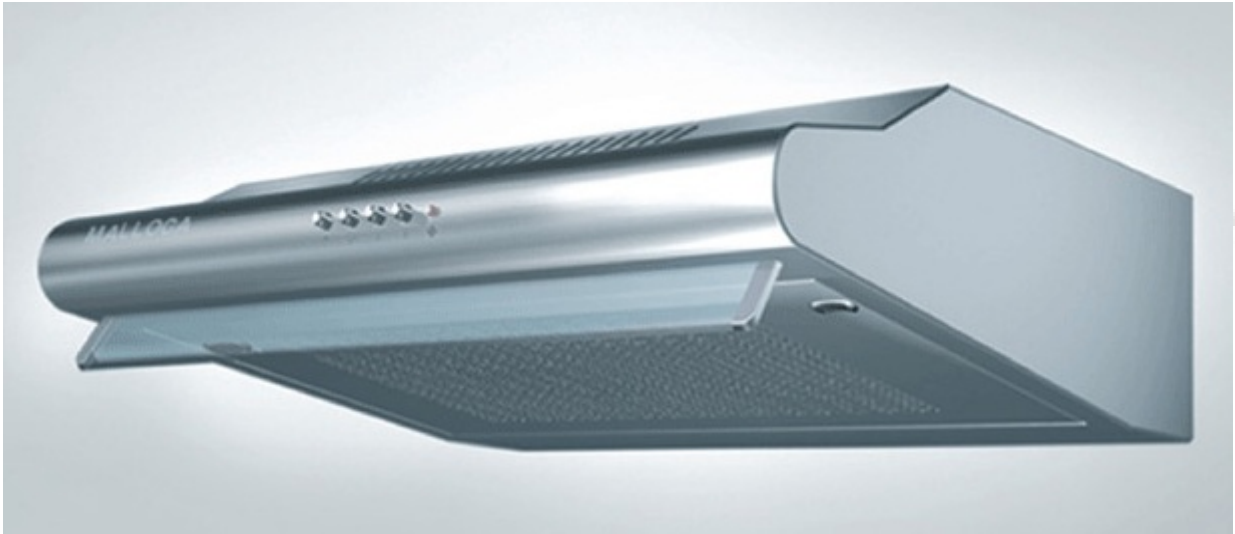

SP 2195-600

SP 2195-700

SP 2195-900

- Thân vỏ làm bằng thép không gỉ đặc biệt
- Hai động cơ.
- Công suất 2 x 150 W
- Công suất hút 450m³/h. Độ ồn < 58 Db
- Nút điều khiển điện tử 3 tốc độ
- Khử mùi bằng than hoạt tính và ống thoát ra ngoài
- Lưới lọc hợp kim nhôm 3 lớp
- Đèn phụ trợ 2 x 40 W
- Sản phẩm được bảo hành 2 năm

H 393-700 INOX