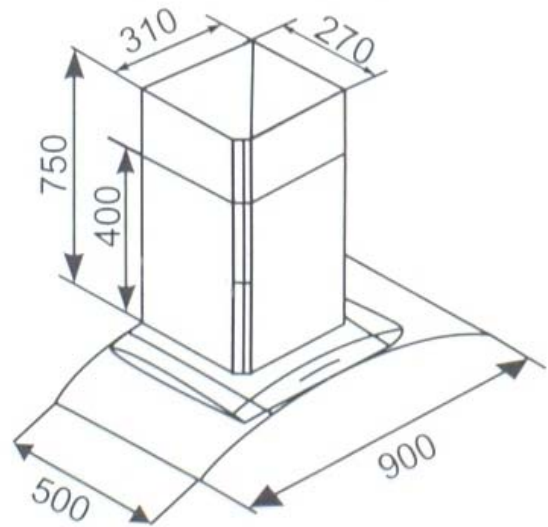

MC 9077 NEW

- Thân vỏ làm bằng thép đặc biệt
- Kính chịu lực trong suốt. Dày 8 mm
- Động cơ Turbin đôi phủ Teflon
- Công suất động cơ 170 W
- Công suất hút 900m³/h. Độ ồn < 65 Db
- Màn hình hiển thị LCD
- Nút điều khiển điện tử 3 tốc độ
- Khử mùi bằng than hoạt tính và ống thoát ra ngoài
- Lưới lọc hợp kim nhôm 5 lớp
- Đèn Halogen phụ trợ. 4 x 25 W
- Chế độ hẹn giờ (Auto Stop)
- Sản phẩm được bảo hành 2 năm

MC 9081 (900)