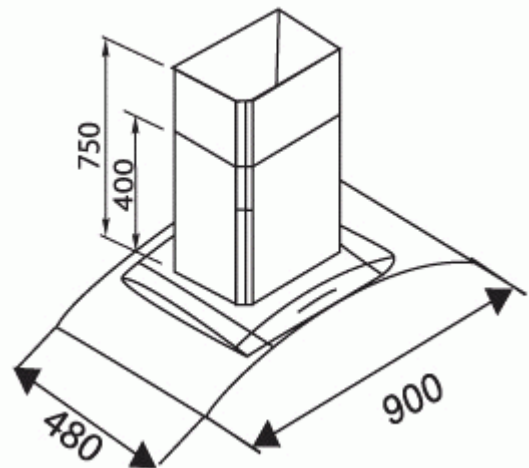

MC 9081 (900)