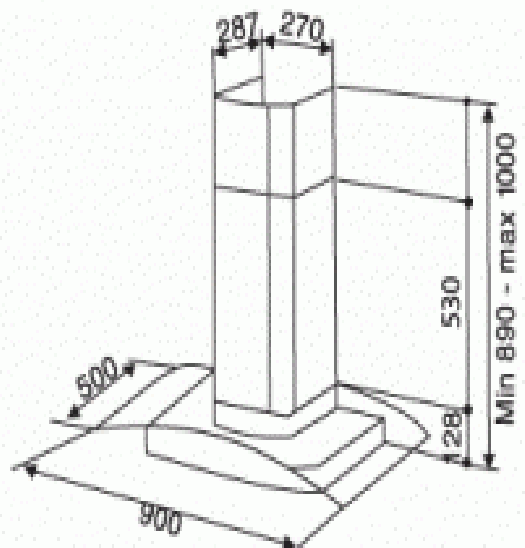

MÁY HÚT MÙI DẠNG ỐNG KHÓI

K 7388

- Thân vỏ làm bằng thép không rỉ đặc biệt
- Kính chịu lực trong suốt. Dày 6 mm
- Động cơ Turbin đôi. Công suất động cơ 198 W
- Công suất hút 900m³/h. Độ ồn < 56 Db
- Màn hình LED
- Nút điều khiển điện tử và hiển thị bằng điện tử 4 tốc độ
- Khử mùi bằng than hoạt tính và ống thoát ra ngoài
- Lưới lọc hợp kim nhôm 5 lớp
- Đèn Halogen phụ trợ. 2 x 20 W
- Chế độ hẹn giờ (Auto Stop)
- Bảo hành 2 năm