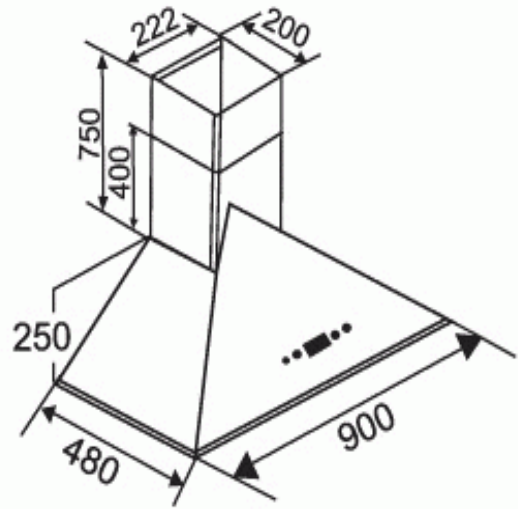

MC 9083 W

- Vỏ sơn tĩnh điện màu trắng