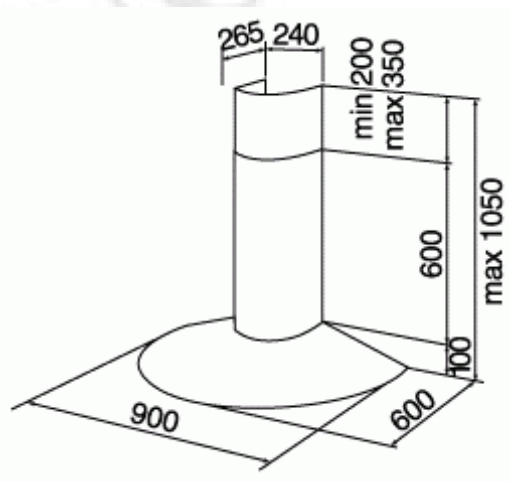

- Thân vỏ làm bằng thép không rỉ đặc biệt
- Động cơ Turbin đôi. Công suất động cơ 198 W
- Kính chịu lực trong suốt. Dày 6 mm
- Công suất hút 900m³ / h. Độ ồn < 56 Db
- Màn hình LED
- Hệ thống điều khiển và hiển thị bằng điện tử 4 tốc độ
- Khử mùi bằng than hoạt tính và ống thoát ra ngoài
- Lưới lọc hợp kim nhôm 5 lớp
- Đèn Halogan phụ trợ. 2 x 20 W
- Chế độ hẹn giờ (Auto Stop)
- Bảo hành 2 năm

K 503

- Thân vỏ làm bằng thép đặc biệt
- Kính mở sần, chịu lực, dày 8 mm
- Động cơ Turbin đôi phủ Teflon
- Công suất động cơ 198 W
- Công suất hút 900m³/h. Độ ồn < 60 Db
- Nút điều khiển điện tử 4 tốc độ
- Hệ thống tự điều chỉnh tốc độ
- Hệ thống tắt / mở cảm ứng nhiệt
- Khử mùi bằng than hoạt tính và ống thoát ra ngoài
- Lưới lọc hợp kim nhôm
- Đèn Halogan phụ trợ. 2 x 20 W
- Chế độ hẹn giờ (Auto Stop)
- Có điều khiển từ xa
- Bảo hành 2 năm