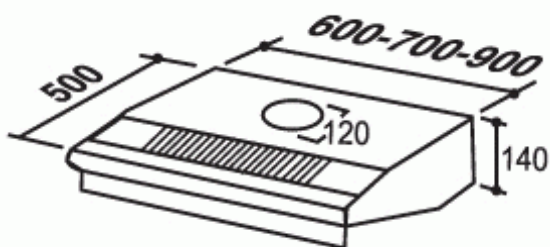

- Thân vỏ làm bằng thép không rỉ đặc biệt
- Hai động cơ.