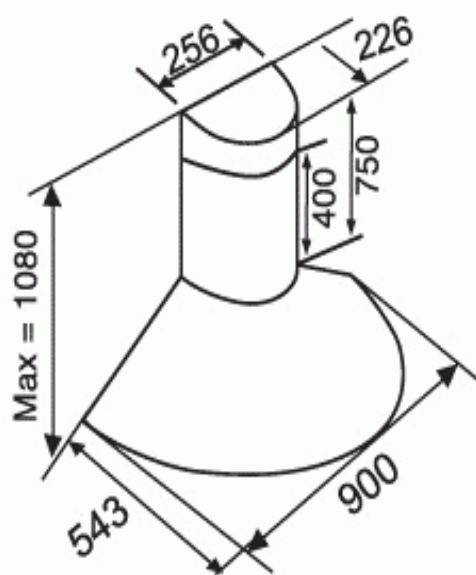

- Thân vỏ làm bằng thép đặc biệt
- Kính chịu lực trong suốt. Dày 8 mm
- Động cơ Turbin đôi
- Công suất động cơ 198 W
- Công suất hút 900m³/h. Độ ồn < 56 Db
- Màn hình hiển thị LCD
- Nút điều khiển điện tử 3 tốc độ
- Khử mùi bằng than hoạt tính và ống thoát ra ngoài
- Lưới lọc hợp kim nhôm 5 lớp
- Đèn Halogen phụ trợ. 2 x 20 W
- Chế độ hẹn giờ (Auto Stop)
- Sản phẩm được bảo hành 2 năm

MC 9076 (900)

- Thân vỏ làm bằng thép đặc biệt
- Động cơ Turbin đôi phủ Teflon
- Công suất động cơ 198 W
- Công suất hút 900m³/h. Độ ồn < 60 Db
- Nút điều khiển điện tử 3 tốc độ
- Khử mùi bằng than hoạt tính và ống thoát ra ngoài
- Lưới lọc hợp kim nhôm 5 lớp
- Đèn Halogen phụ trợ. 4 x 20 W
- Chế độ hẹn giờ tắt (Auto stop)
- Sản phẩm được bảo hành 2 năm