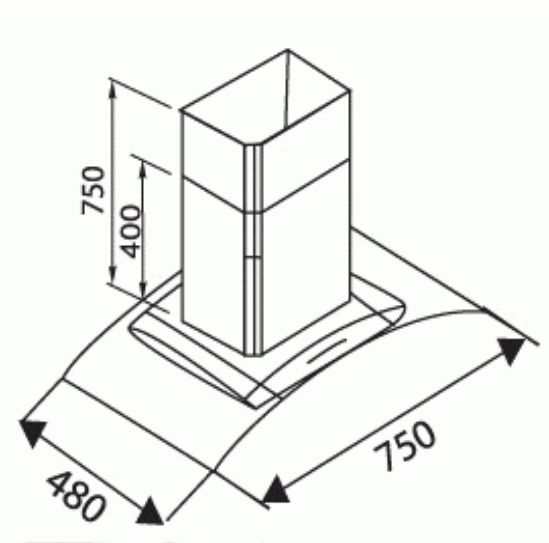

MC 9081 (750)

- Thân vỏ làm bằng thép đặc biệt
- Kính chịu lực trong suốt. Dày 8 mm
- Động cơ Turbin đôi phủ Teflon
- Công suất động cơ 198 W
- Công suất hút 900m³/h. Độ ồn < 60 Db
- Màn hình hiển thị LCD
- Nút điều khiển điện tử 3 tốc độ
- Khử mùi bằng than hoạt tính và ống thoát ra ngoài
- Lưới lọc inox
- Đèn LED phụ trợ, màu xanh Metal
- Chế độ hẹn giờ tắt (Auto Stop)
- Sản phẩm được bảo hành 2 năm