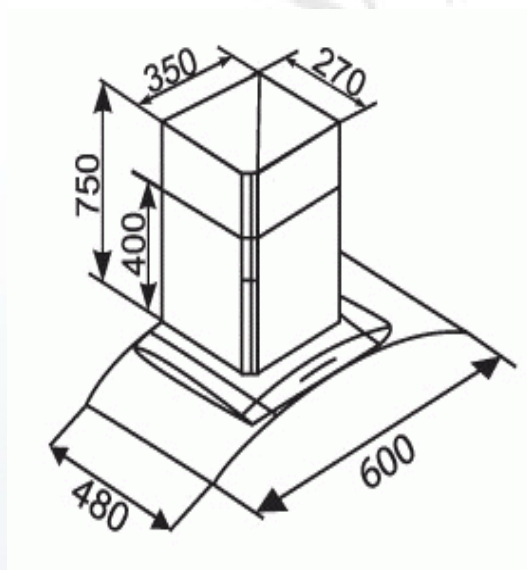

- Động cơ Turbin đôi phủ Teflon. Công suất động cơ 198 W
- Công suất hút 900m³/h. Độ ồn < 60 Db
- Màn hình hiển thị LCD
- Nút điều khiển điện tử 3 tốc độ
- Khử mùi bằng than hoạt tính và ống thoát ra ngoài
- Lưới lọc hợp kim nhôm 5 lớp
- Đèn Halogen phụ trợ. 4 x 20 W
- Chế độ hẹn giờ tắt (Auto stop)
- Sản phẩm được bảo hành 2 năm

MC 9064

MC 9067

MC 9068

Máy hút mùi MC 9064, MC 9067, MC 9068 có hình thức và tính năng giống nhau

- Thân vỏ làm bằng thép đặc biệt
- Kính chịu lực trong suốt. Dày 8 mm
- Động cơ Turbin đôi phủ Teflon
- Công suất động cơ 198 W
- Công suất hút 900m³/h. Độ ồn < 60 Db
- Màn hình hiển thị LCD
- Nút điều khiển điện tử 3 tốc độ
- Khử mùi bằng than hoạt tính và ống thoát ra ngoài
- Lưới lọc hợp kim nhôm 5 lớp
- Đèn Halogen phụ trợ. 2 x 20 W
- Chế độ hẹn giờ (Auto Stop)
- Sản phẩm được bảo hành 2 năm

Sự khác nhau ở 3 máy hút mùi này là về kích thước chiều ngang: MC 9064 là 600mm, MC 9067 là 750mm, MC 9068 là 900mm.