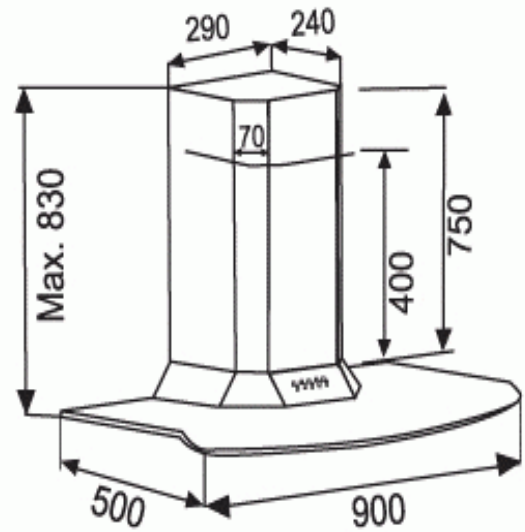

MC 9065 **NEW**

- Thân vỏ làm bằng thép đặc biệt
- Kính chịu lực trong suốt. Dày 8 mm
- Động cơ Turbin đôi. Công suất động cơ 198 W
- Công suất hút 900m³/h. Độ ồn < 56 Db
- Nút điều khiển điện tử 3 tốc độ
- Khử mùi bằng than hoạt tính và ống thoát ra ngoài
- Lưới lọc hợp kim nhôm 5 lớp
- Đèn Halogen phụ trợ. 2 x 25 W
- Chế độ hẹn giờ (Auto Stop)
- Sản phẩm được bảo hành 2 năm

MC 9066