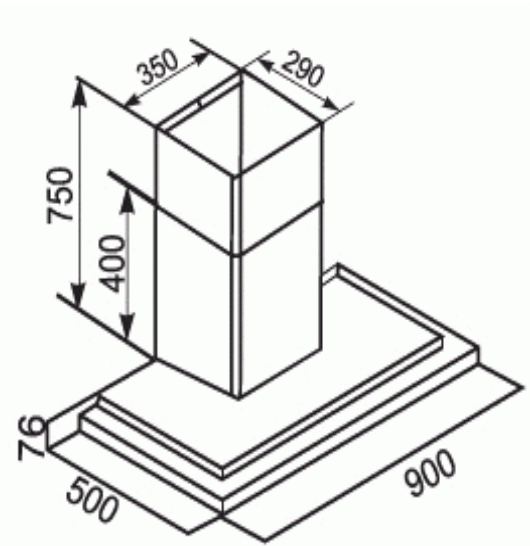

MC 9062

- Thân vỏ làm bằng thép đặc biệt
- Động cơ Turbin đôi phủ Teflon. Công suất động cơ 198 W
- Công suất hút 900m³/h. Độ ồn < 60 Db
- Màn hình hiển thị LCD
- Nút điều khiển điện tử 3 tốc độ
- Khử mùi bằng than hoạt tính và ống thoát ra ngoài
- Lưới lọc hợp kim nhôm 5 lớp
- Đèn Halogen phụ trợ. 2 x 20 W
- Chế độ hẹn giờ tắt (Auto Stop)
- Sản phẩm được bảo hành 2 năm