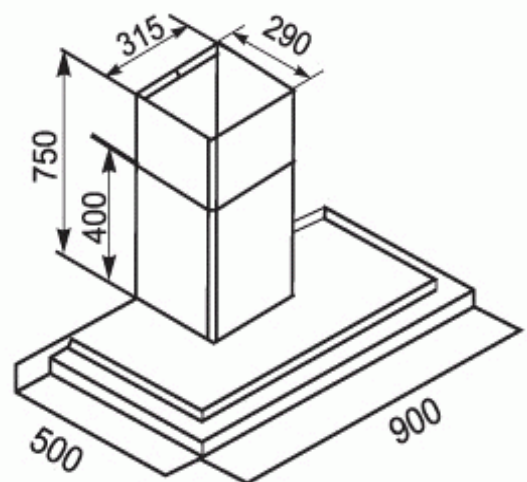

- Thân vỏ làm bằng thép đặc biệt
- Kính chịu lực trong suốt. Dày 6 mm
- Động cơ Turbin đôi. Công suất động cơ 198 W
- Công suất hút 900m³/h. Độ ồn < 56 Db
- Nút điều khiển điện tử 4 tốc độ
- Hệ thống tự điều chỉnh tốc độ
- Hệ thống tắt / mở cảm ứng nhiệt
- Khử mùi bằng than hoạt tính và ống thoát ra ngoài
- Lưới lọc hợp kim nhôm 5 lớp
- Đèn Halogen phụ trợ. 2 x 20 W
- Chế độ hẹn giờ (Auto Stop)
- Sản phẩm được bảo hành 2 năm

MC 9061

- Thân vỏ làm bằng thép đặc biệt
- Động cơ Turbin đôi phủ Teflon
- Công suất động cơ 198 W
- Công suất hút 900m³/h. Độ ồn < 60 Db
- Nút điều khiển điện tử 3 tốc độ
- Khử mùi bằng than hoạt tính và ống thoát ra ngoài
- Lưới lọc hợp kim nhôm 5 lớp
- Đèn Neon phụ trợ
- Sản phẩm được bảo hành 2 năm