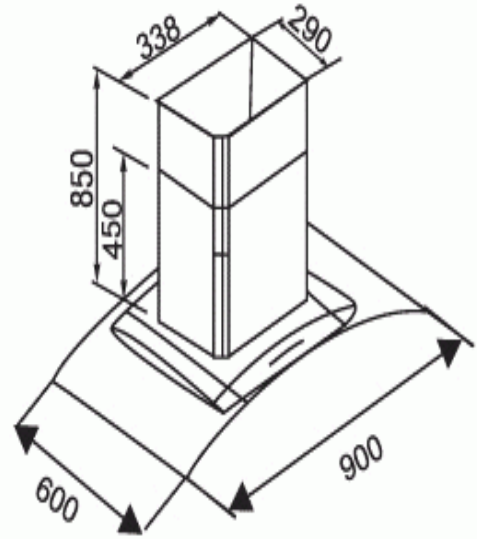

MC 9081 Đảo

- Gắn độc lập
- Thân vỏ làm bằng thép đặc biệt
- Động cơ Turbin đôi phủ Teflon
- kính chịu lực trong suốt dày 8 mm
- Công suất hút 900m³/h. Độ ồn < 60 Db
- Màn hình hiển thị LCD
- Nút điều khiển từ 3 tốc độ
- Chế độ hẹn giờ tắt (Auto Stop)
- Khử mùi bằng than hoạt tính và ống thoát ra ngoài
- Lưới lọc Inox
- Đèn LED phụ trợ, màu xanh Metal
- Sản phẩm được bảo hành 2 năm