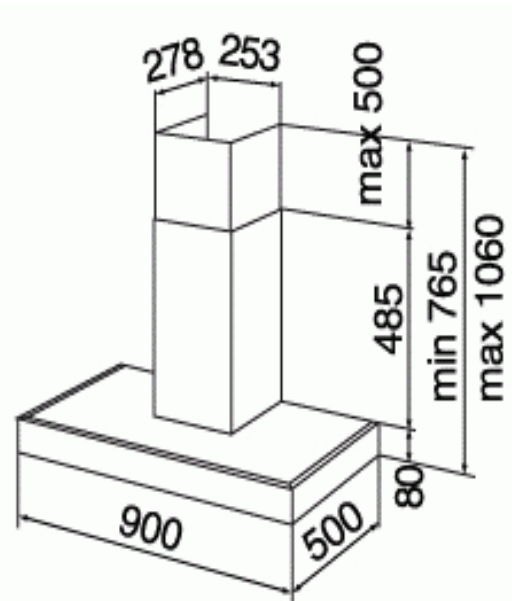

K 7992 FM

- Thân vỏ làm bằng thép đặc biệt
- Động cơ Turbin đôi phủ Teflon. Công suất động cơ 198 W
- Kính chịu lực trong suốt. Dày 8 mm
- Công suất hút 900m³/h. Độ ồn < 56 Db
- Màn hình hiển thị LCD
- Hệ thống điều khiển cảm ứng 5 tốc độ
- Hệ thống tự điều chỉnh tốc độ
- Hệ thống tắt / mở cảm ứng nhiệt
- Khử mùi bằng than hoạt tính và ống thoát ra ngoài
- Lưới lọc hợp kim nhôm 5 lớp
- Đèn Halogen phụ trợ. 2 x 20 W
- Chế độ hẹn giờ (Auto Stop)
- Có điều khiển từ xa
- Sản phẩm được bảo hành 2 năm

K 7356