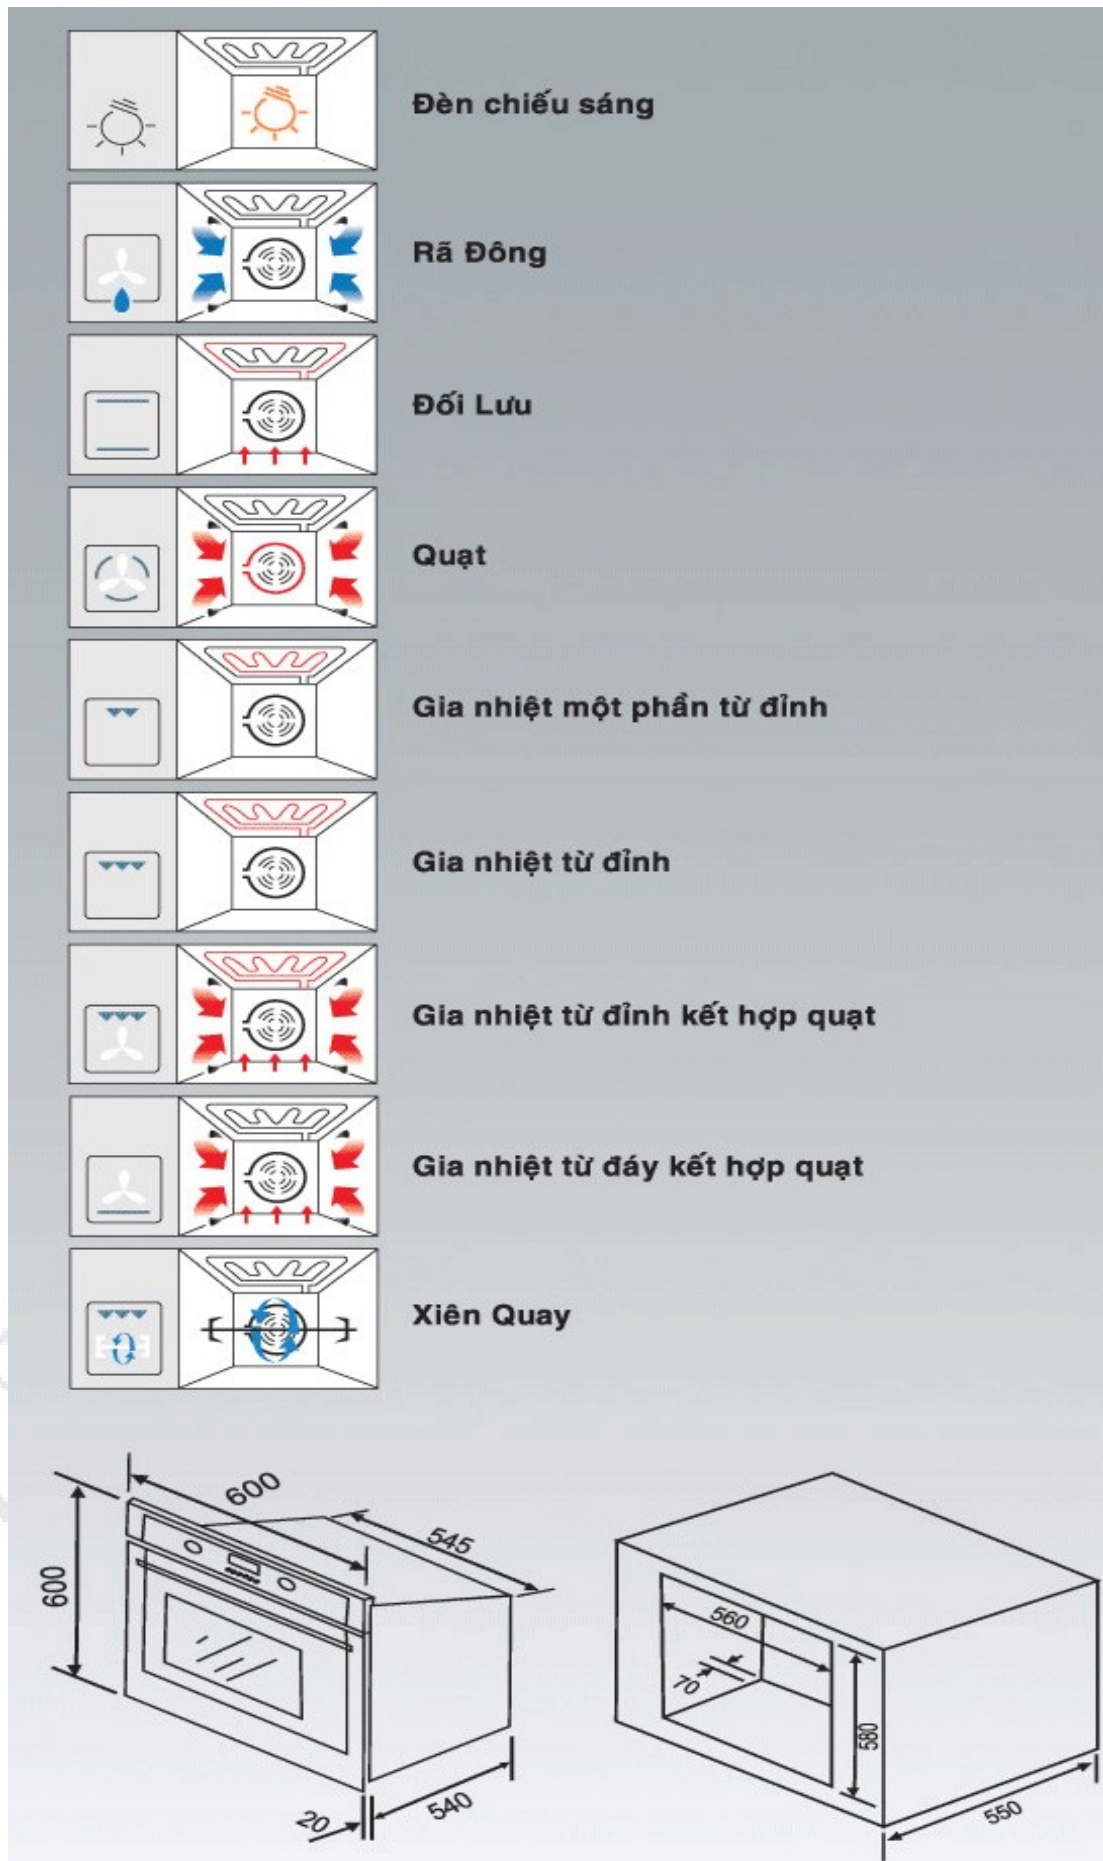

LÒ NƯỚNG ĐIỆN ÂM