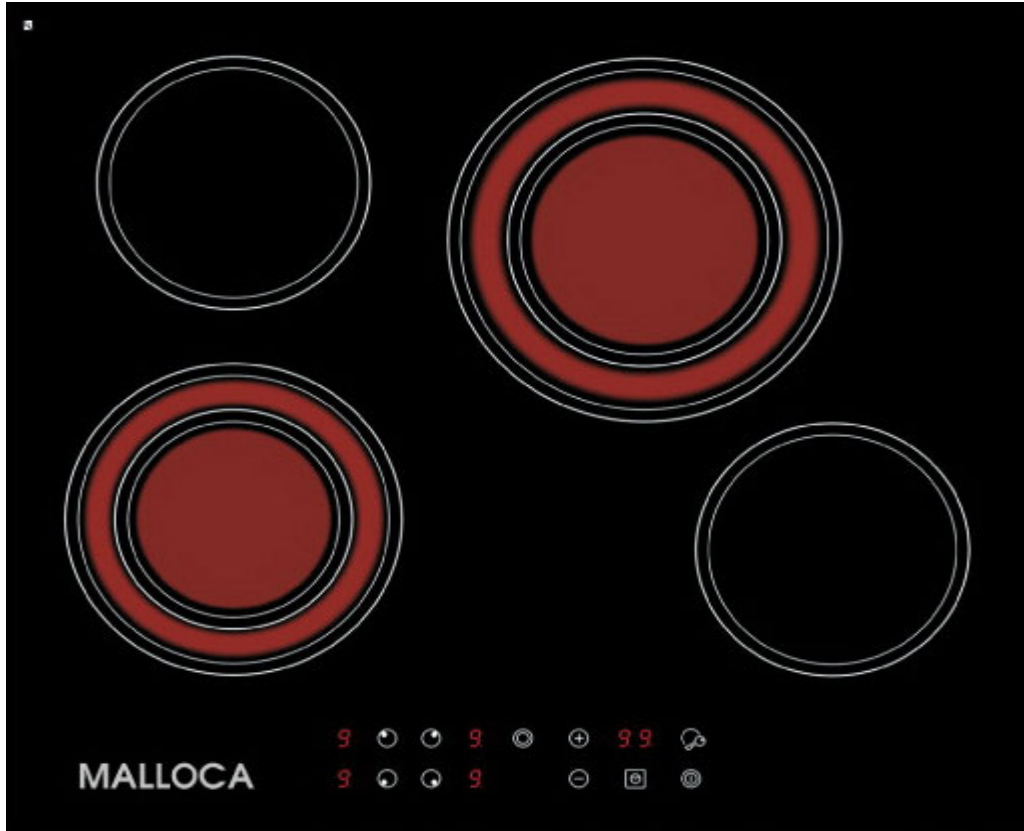

RH 640 T

- ✓ Bếp kính âm 4 điện
- ✓ Mặt kính chịu lực, chịu nhiệt màu đen
- ✓ Hệ thống điều khiển cảm ứng
- ✓ Khoá an toàn
- ✓ Chế độ hẹn giờ
- ✓ Công suất bếp điện
  - 2 vòng lửa x 1 : 1000 / 2200 W - 220 V AC
  - 2 vòng lửa x 1 : 700 / 1700 W - 220 V AC
  - 1 vòng lửa x 2 : 1800 W - 220 V AC
- ✓ Kích thước: W 580 x D 510 x H 55mm
- ✓ Kích thước mặt cắt đá: (Rộng x Sâu) 560 x 490mm

RH 740 T