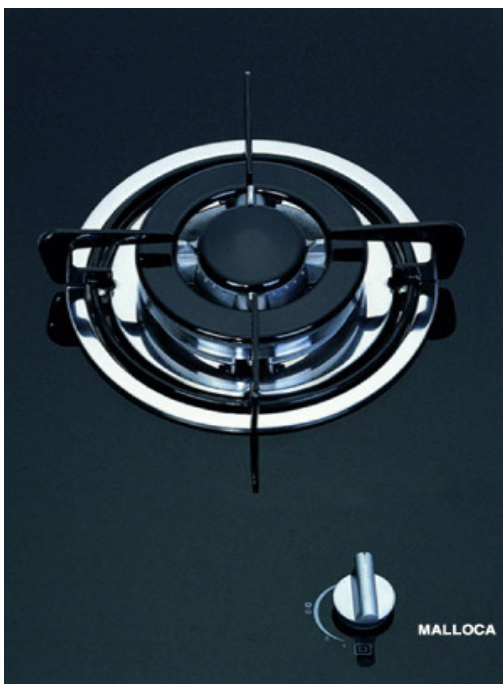

GH 301G

- ✓ Bếp kính âm 1 gas dạng domino
- ✓ Mặt kính chịu lực, chịu nhiệt màu đen - 8 mm
- ✓ Hệ thống đánh lửa tự động bằng Pin 1,5 V
- ✓ Van an toàn, tự động ngắt gas
- ✓ Công suất bếp gas: 3.4kW x 1
- ✓ Lượng gas tiêu thụ: 248 g / h
- ✓ Kích thước: W 300 x D 510 x H 100 mm
- ✓ Kích thước mặt cắt đá (Rộng x Sâu) 270 x 480mm