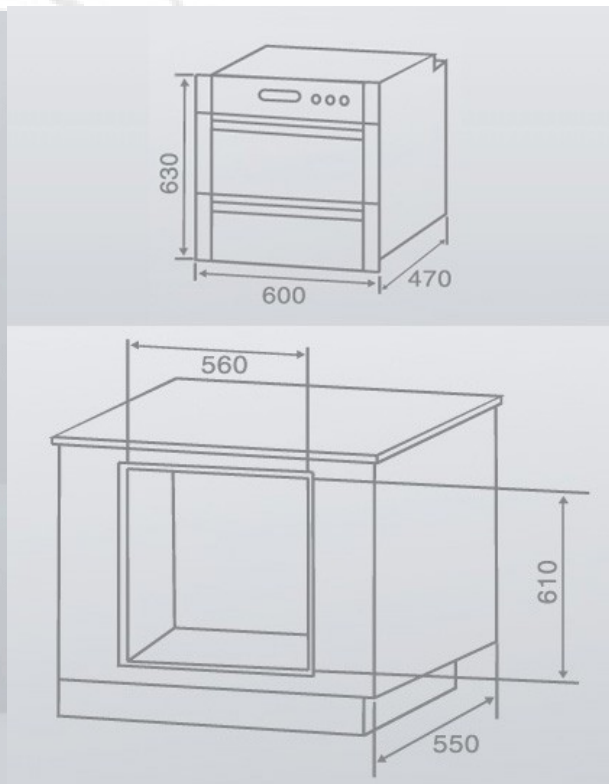

ZLD 90H

- ✓ Máy sấy - tiệt trùng chén đĩa, âm kệ bếp
- ✓ Bề mặt kính viền nhôm
- ✓ Hiển thị màn hình LCD
- ✓ Khử trùng bằng nhiệt độ cao, Ozone và tia cực tím
- ✓ Chức năng tiệt trùng trái cây và rau quả
- ✓ Công suất tiêu thụ điện: 700 W - 220 V AC