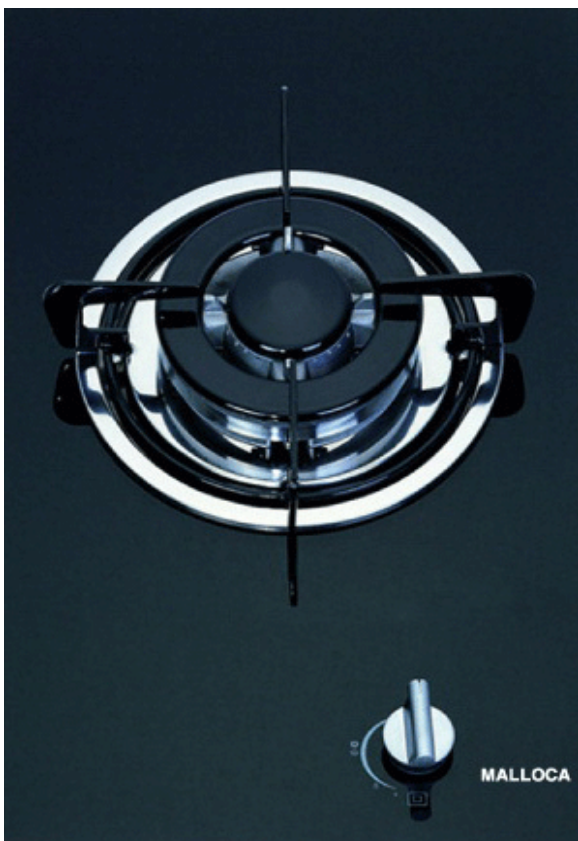

GH 301G

- ✓ Bếp kính âm 1 gas dạng domino
- ✓ Mặt kính chịu lực, chịu nhiệt màu đen - 8 mm
- ✓ Hệ thống đánh lửa tự động bằng Pin 1,5 V
- ✓ Van an toàn, tự động ngắt gas
- ✓ Công suất bếp gas: 3.4kW x 1
- ✓ Lượng gas tiêu thụ: 248 g / h
- ✓ Kích thước: W 300 x D 510 x H 100mm
- ✓ Kích thước mặt cắt đá: (Rộng x Sâu) 270 x 480mm