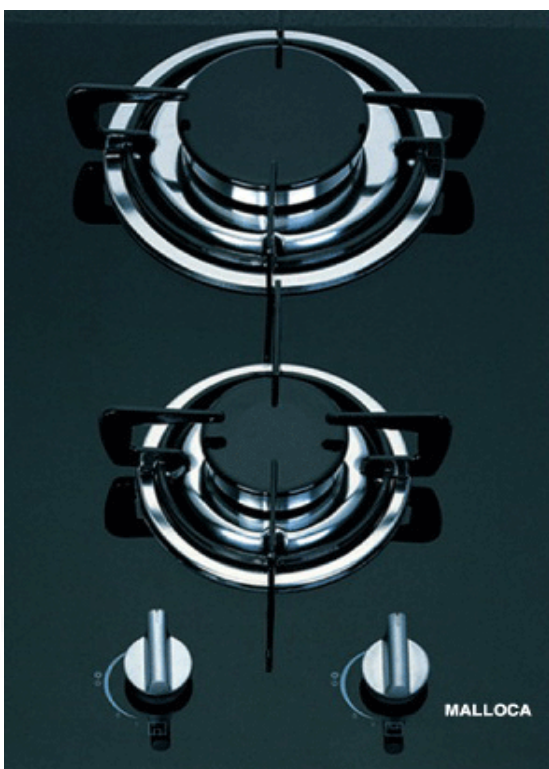

GH 302BG

- ✓ Bếp kính âm 2 gas dạng domino
- ✓ Mặt kính chịu lực, chịu nhiệt màu đen - 8 mm
- ✓ Hệ thống đánh lửa tự động bằng Pin 1,5 V
- ✓ Van an toàn, tự động ngắt gas
- ✓ Công suất bếp gas:
  - 3.3 kW x 1
  - 2.5 kW x 1
- ✓ Lượng gas tiêu thụ: 312 g / h
- ✓ Kích thước: W 300 x D 510 x H 100mm
- ✓ Kích thước mặt cắt đá: (Rộng x Sâu) 270 x 480mm