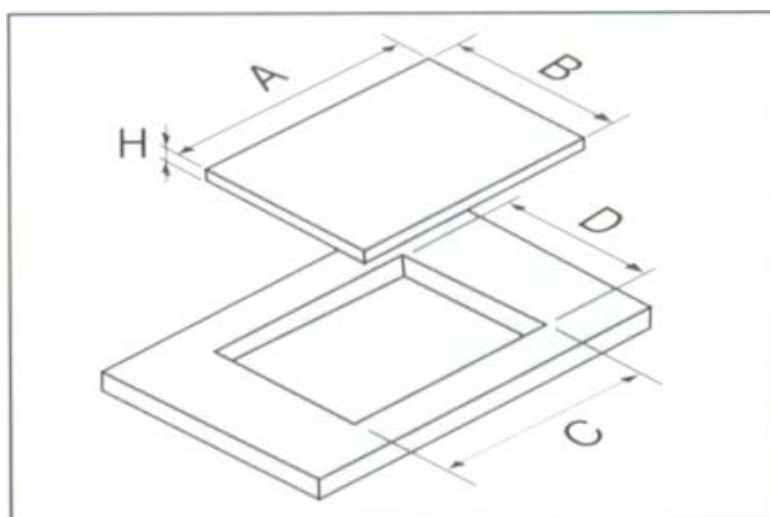

- Trên tem bảo hành của sản phẩm phải có đóng dấu tròn của công ty Bách Hợp
- Ngoài ra khách hàng có thể yêu cầu bên bán hàng cung cấp các giấy tờ sau:
- 1/ Giấy chứng nhận bản quyền thương hiệu của MALLOCA tại Tây Ban Nha mang số: M2675401-0
- 2/ Giấy chứng nhận bản quyền thương hiệu của MALLOCA tại Việt Nam mang số: 72648

BẾP GAS MALLOCA

Kích thước mặt bếp (mm)			Kích thước mặt cắt đá (mm)	
A	B	H	C	D