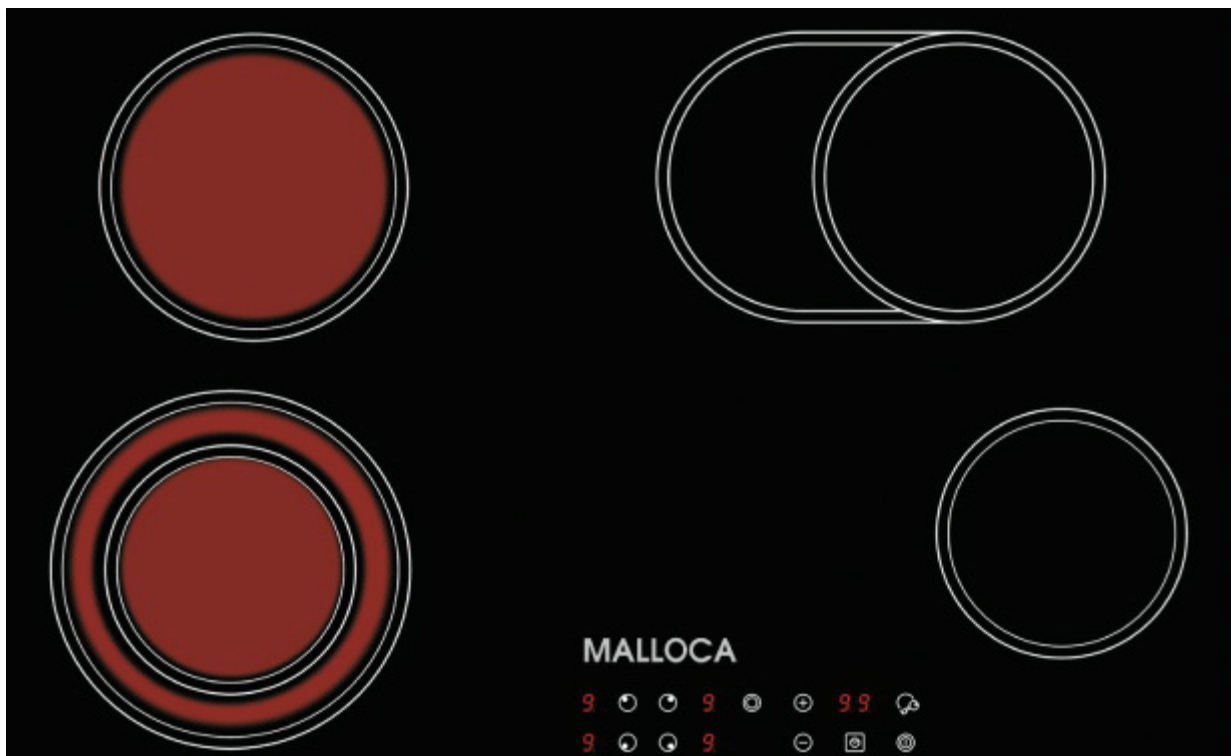

- ✓ Bếp kính âm 4 điện
- ✓ Mặt kính chịu lực, chịu nhiệt màu đen, viền inox
- ✓ Hệ thống điều khiển cảm ứng
- ✓ Khoá an toàn
- ✓ Chế độ hẹn giờ
- ✓ Công suất bếp điện
  - 2 vòng lửa x 1 : 1000 / 2200 W - 220 V AC
  - 2 vòng lửa x 1 : 700 / 1700 W - 220 V AC
  - 1 vòng lửa x 1 : 1800 W - 220 V AC
  - 1 vòng lửa x 1 : 1200 W - 220 V AC
- ✓ Kích thước: W 770 x D 510 x H 55mm
- ✓ Kích thước mặt cắt đá: (Rộng x Sâu) 750 x 490mm

BẾP GAS, ĐIỆN, TỬ LIÊN KẾT

EG 101